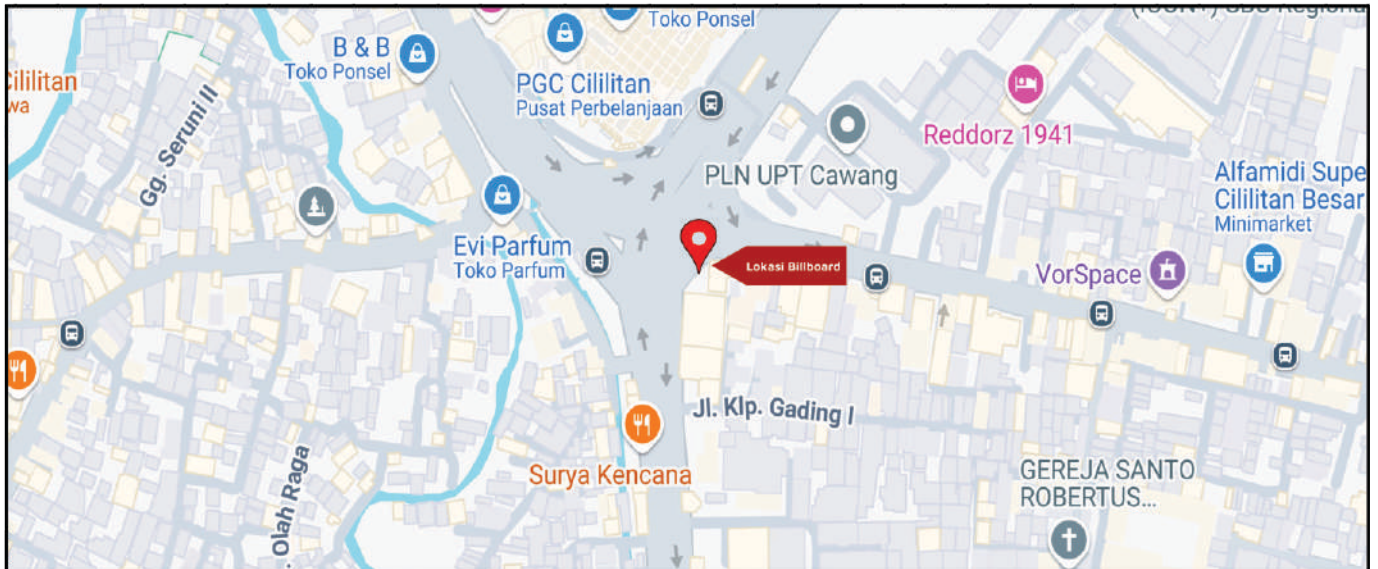

Foto Lokasi

Denah Lokasi

Description : Merupakan area padat lalu lintas, baik kendaraan pribadi maupun umum

LALU LINTAS HARIAN RATA-RATA

Mobil Pribadi	Sepeda Motor	Angkutan Umum	Lain-Lain (Pick Up, Truck, Dsb.)	Jumlah Total
-	-	-	-	-