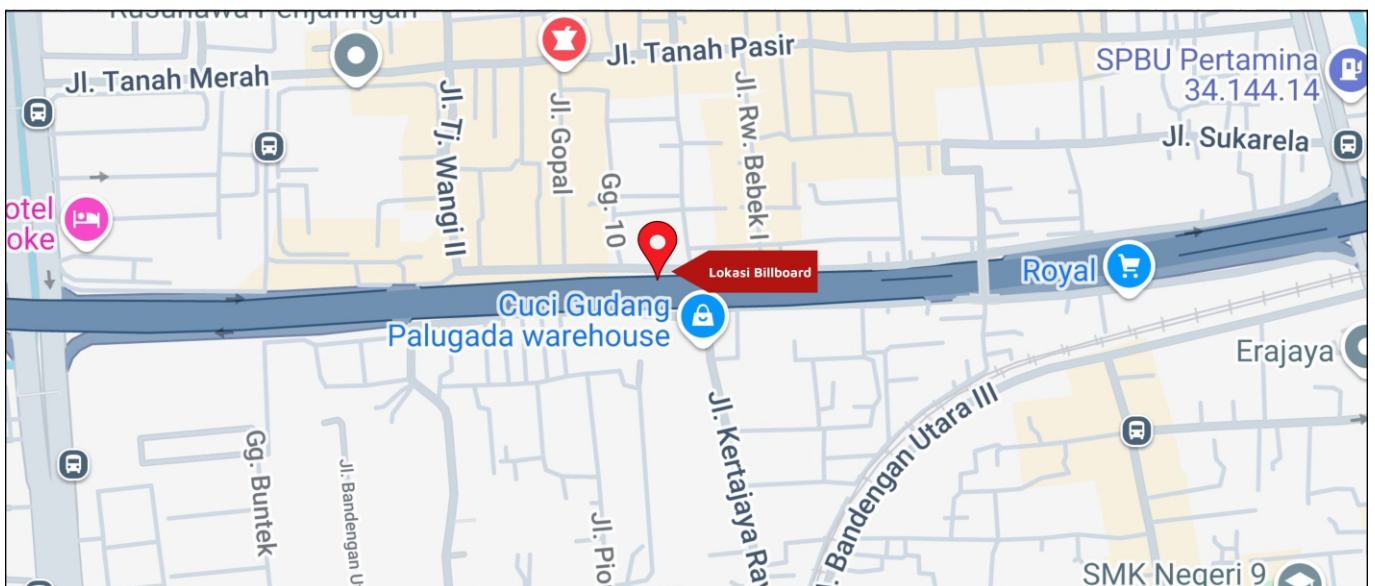

Foto Lokasi

Denah Lokasi

Description : Merupakan area padat lalu lintas, baik kendaraan pribadi maupun umum

LALU LINTAS HARIAN RATA-RATA

Mobil Pribadi	Sepeda Motor	Angkutan Umum	Lain-Lain (Pick Up, Truck, Dsb.)	Jumlah Total
-	-	-	-	-