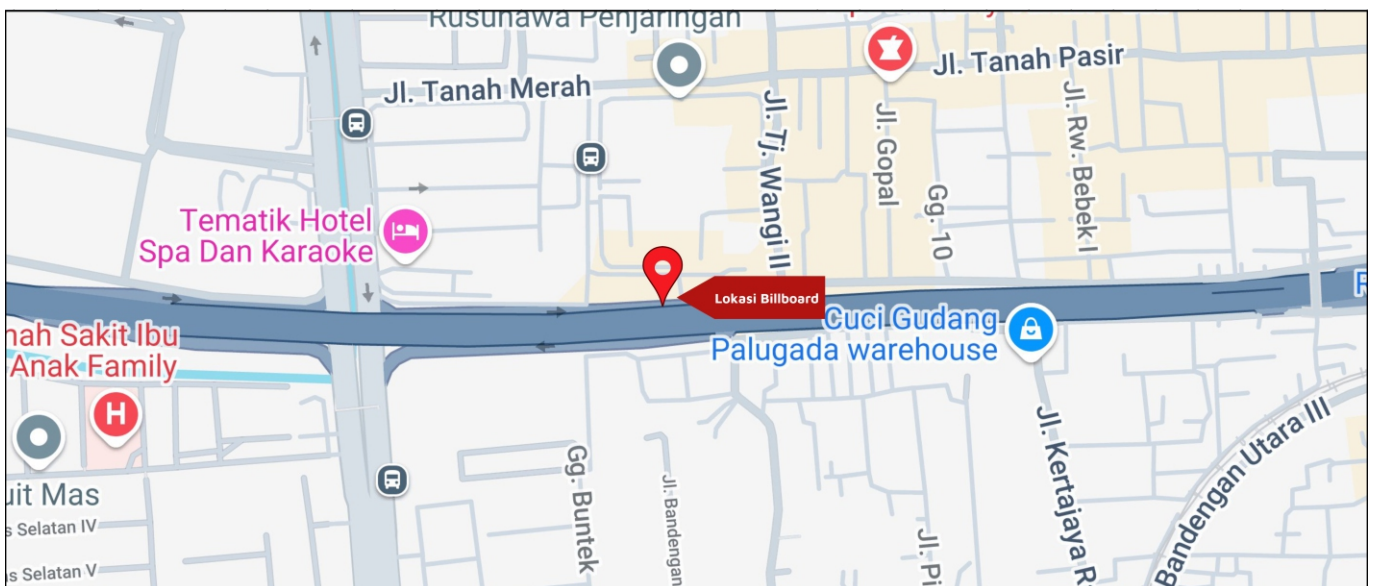

Foto Lokasi

Denah Lokasi

Description : Merupakan area padat lalu lintas, baik kendaraan pribadi maupun umum

LALU LINTAS HARIAN RATA-RATA

Mobil Pribadi	Sepeda Motor	Angkutan Umum	Lain-Lain (Pick Up, Truck, Dsb.)	Jumlah Total
-	-	-	-	-