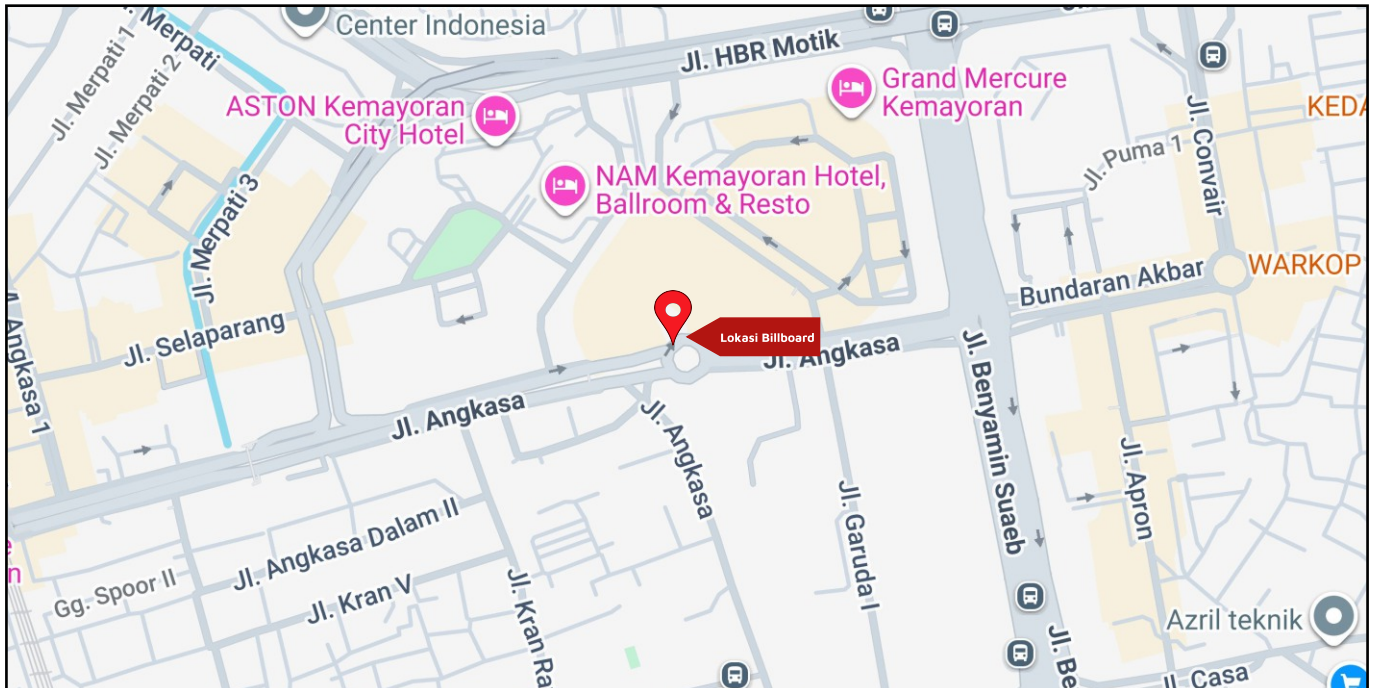

Foto Lokasi

Denah Lokasi

Description : Merupakan area padat lalu lintas, baik kendaraan pribadi maupun umum

LALU LINTAS HARIAN RATA-RATA

Mobil Pribadi	Sepeda Motor	Angkutan Umum	Lain-Lain (Pick Up, Truck, Dsb.)	Jumlah Total
-	-	-	-	-