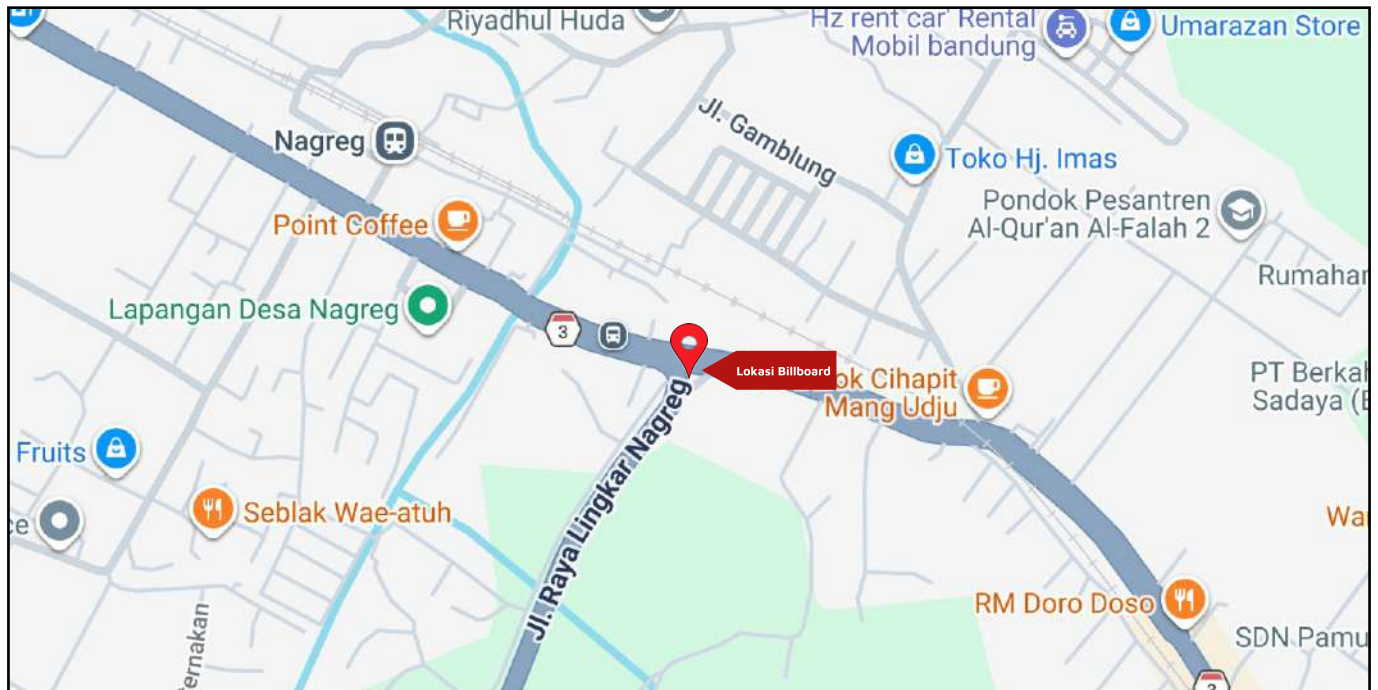

Foto Lokasi

Denah Lokasi

Description : Merupakan area padat lalu lintas, baik kendaraan pribadi maupun umum

LALU LINTAS HARIAN RATA-RATA

Mobil Pribadi	Sepeda Motor	Angkutan Umum	Lain-Lain (Pick Up, Truck, Dsb.)	Jumlah Total
-	-	-	-	-