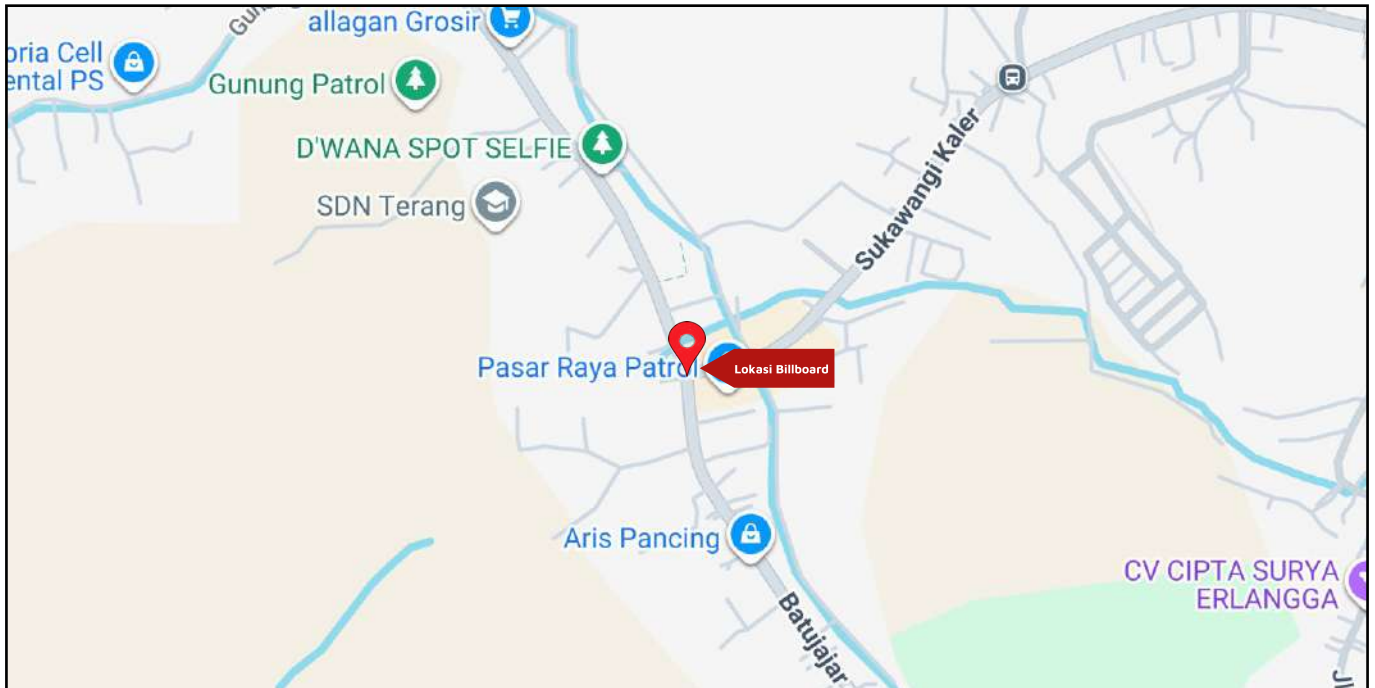

Foto Lokasi

Denah Lokasi

Description : Merupakan area padat lalu lintas, baik kendaraan pribadi maupun umum

LALU LINTAS HARIAN RATA-RATA

Mobil Pribadi	Sepeda Motor	Angkutan Umum	Lain-Lain (Pick Up, Truck, Dsb.)	Jumlah Total
-	-	-	-	-