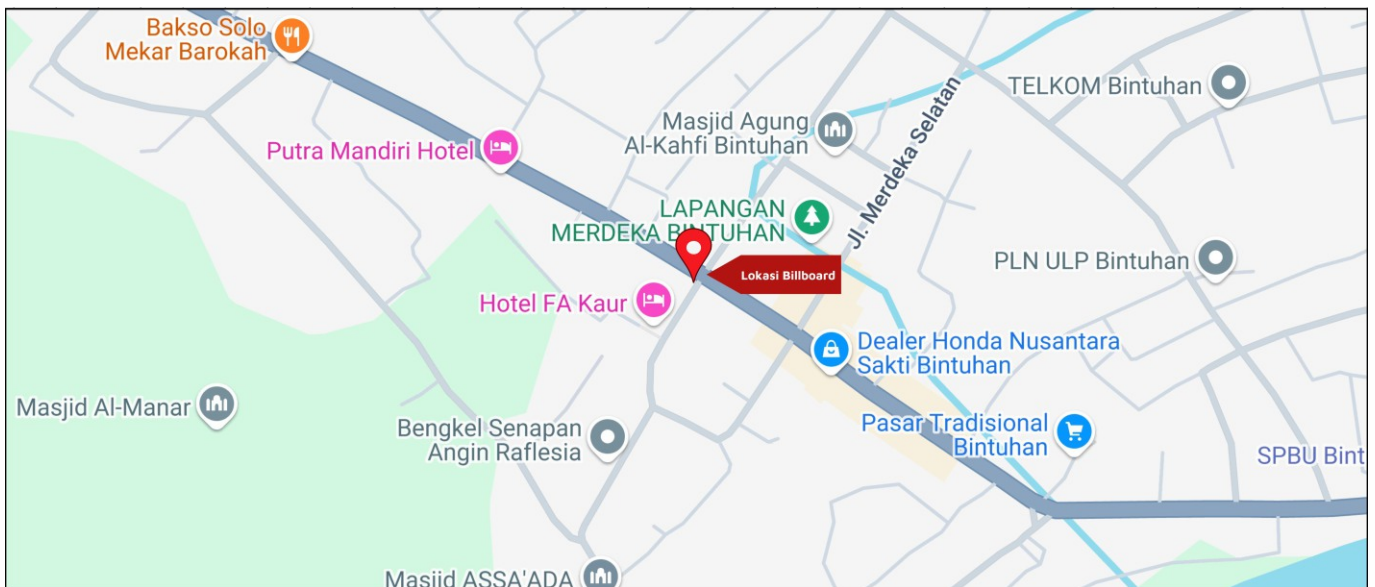

Foto Lokasi

Denah Lokasi

Description : Merupakan area padat lalu lintas, baik kendaraan pribadi maupun umum

**LALU LINTAS HARIAN RATA-RATA**

Mobil Pribadi	Sepeda Motor	Angkutan Umum	Lain-Lain (Pick Up, Truck, Dsb.)	Jumlah Total
-	-	-	-	-