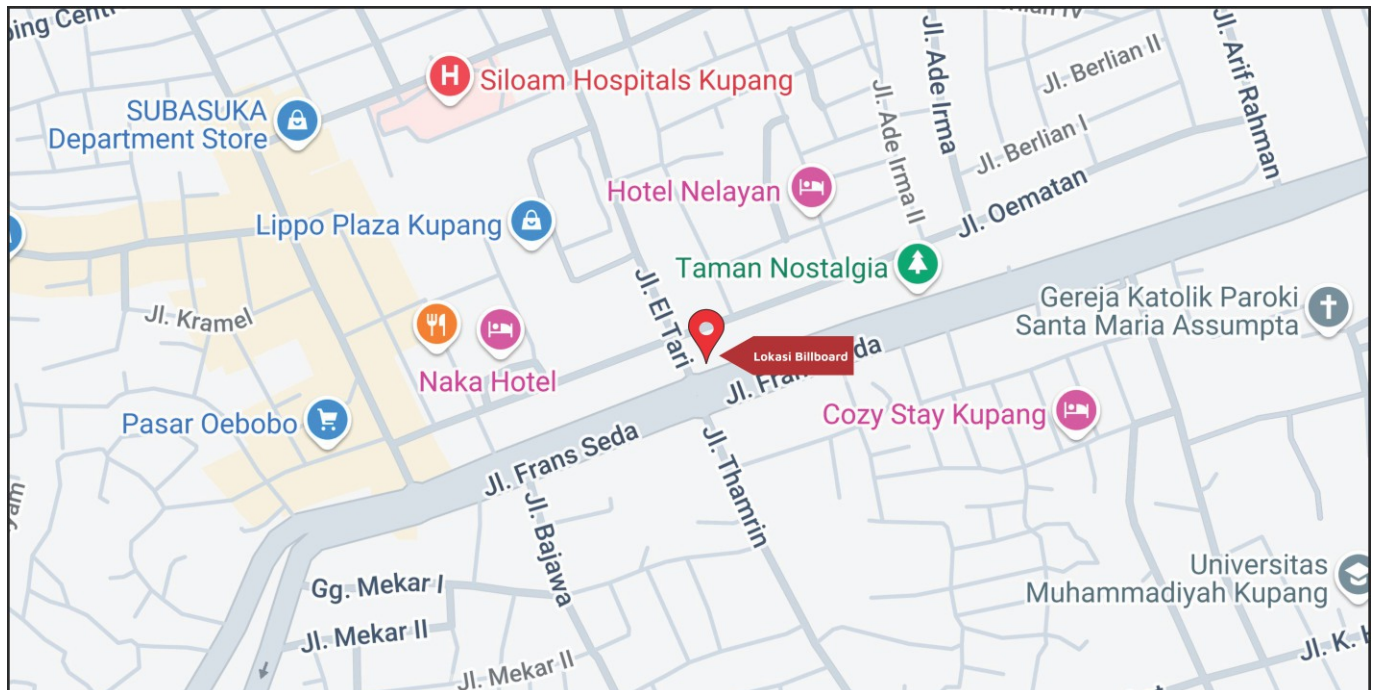

Foto Lokasi

Denah Lokasi

Description : Merupakan area padat lalu lintas, baik kendaraan pribadi maupun umum

LALU LINTAS HARIAN RATA-RATA

Mobil Pribadi	Sepeda Motor	Angkutan Umum	Lain-Lain (Pick Up, Truck, Dsb.)	Jumlah Total
-	-	-	-	-