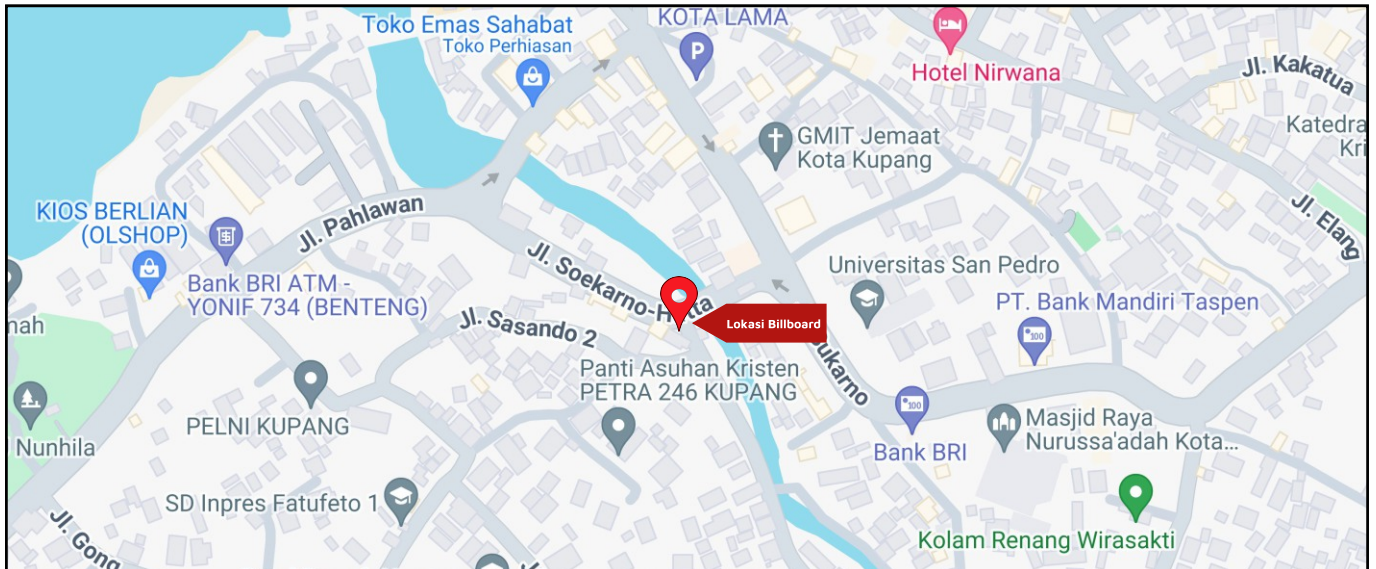

Foto Lokasi

Denah Lokasi

Description : Merupakan area padat lalu lintas, baik kendaraan pribadi maupun umum

LALU LINTAS HARIAN RATA-RATA

Mobil Pribadi	Sepeda Motor	Angkutan Umum	Lain-Lain (Pick Up, Truck, Dsb.)	Jumlah Total
-	-	-	-	-