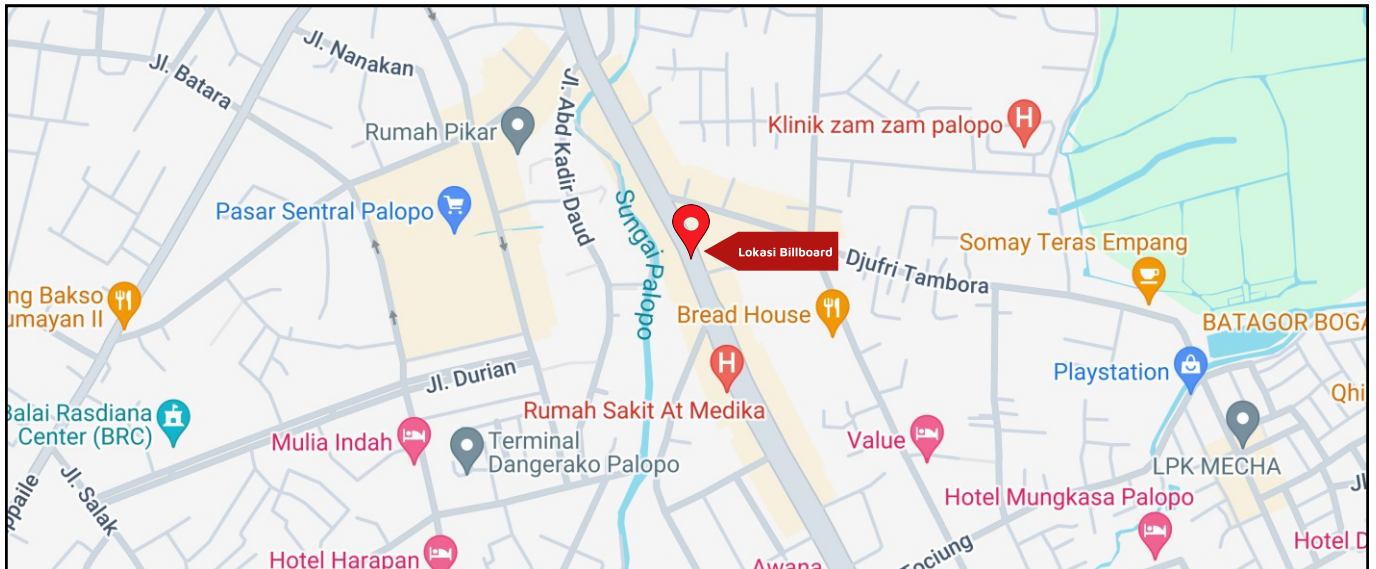

Foto Lokasi

Denah Lokasi

Description : Merupakan area padat lalu lintas, baik kendaraan pribadi maupun umum

LALU LINTAS HARIAN RATA-RATA

Mobil Pribadi	Sepeda Motor	Angkutan Umum	Lain-Lain (Pick Up, Truck, Dsb.)	Jumlah Total
-	-	-	-	-