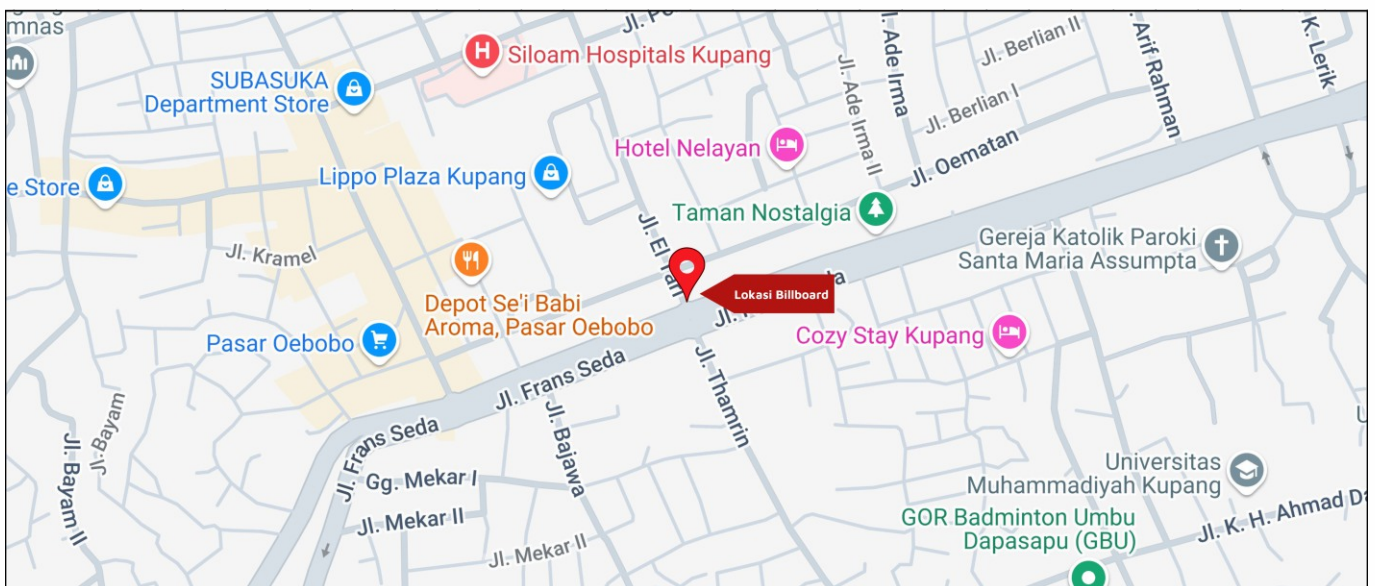

Foto Lokasi

Denah Lokasi

Description : Merupakan area padat lalu lintas, baik kendaraan pribadi maupun umum

LALU LINTAS HARIAN RATA-RATA

Mobil Pribadi	Sepeda Motor	Angkutan Umum	Lain-Lain (Pick Up, Truck, Dsb.)	Jumlah Total
-	-	-	-	-