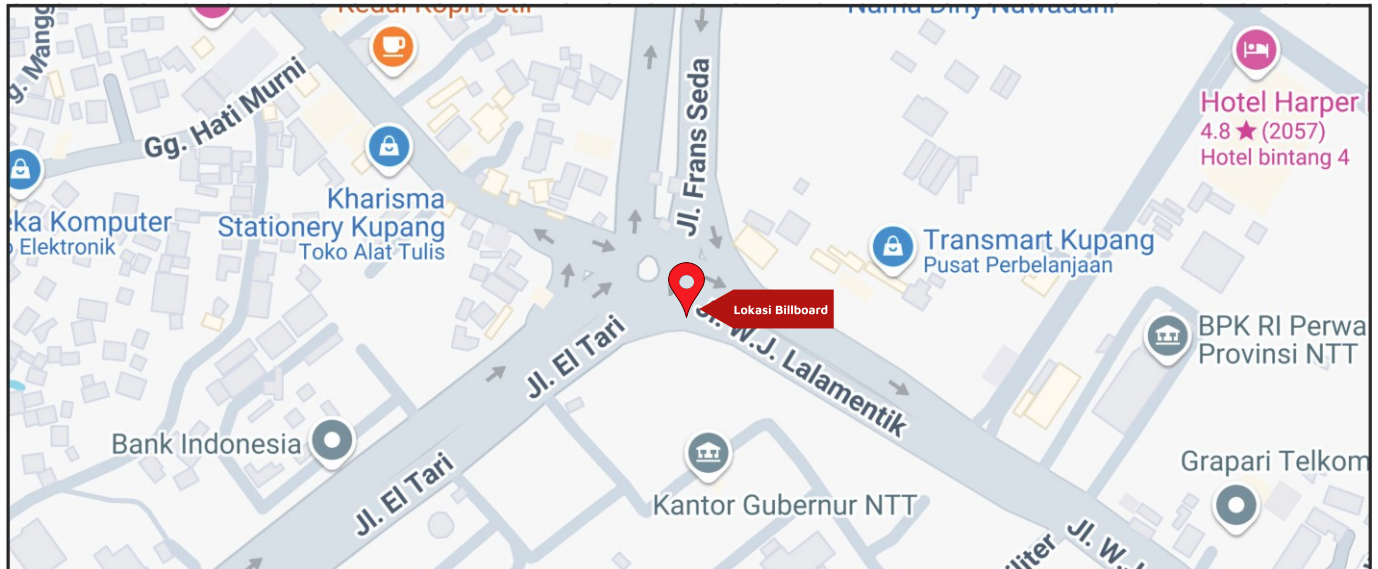

Foto Lokasi

Denah Lokasi

Description : Merupakan area padat lalu lintas, baik kendaraan pribadi maupun umum

LALU LINTAS HARIAN RATA-RATA

Mobil Pribadi	Sepeda Motor	Angkutan Umum	Lain-Lain (Pick Up, Truck, Dsb.)	Jumlah Total
-	-	-	-	-