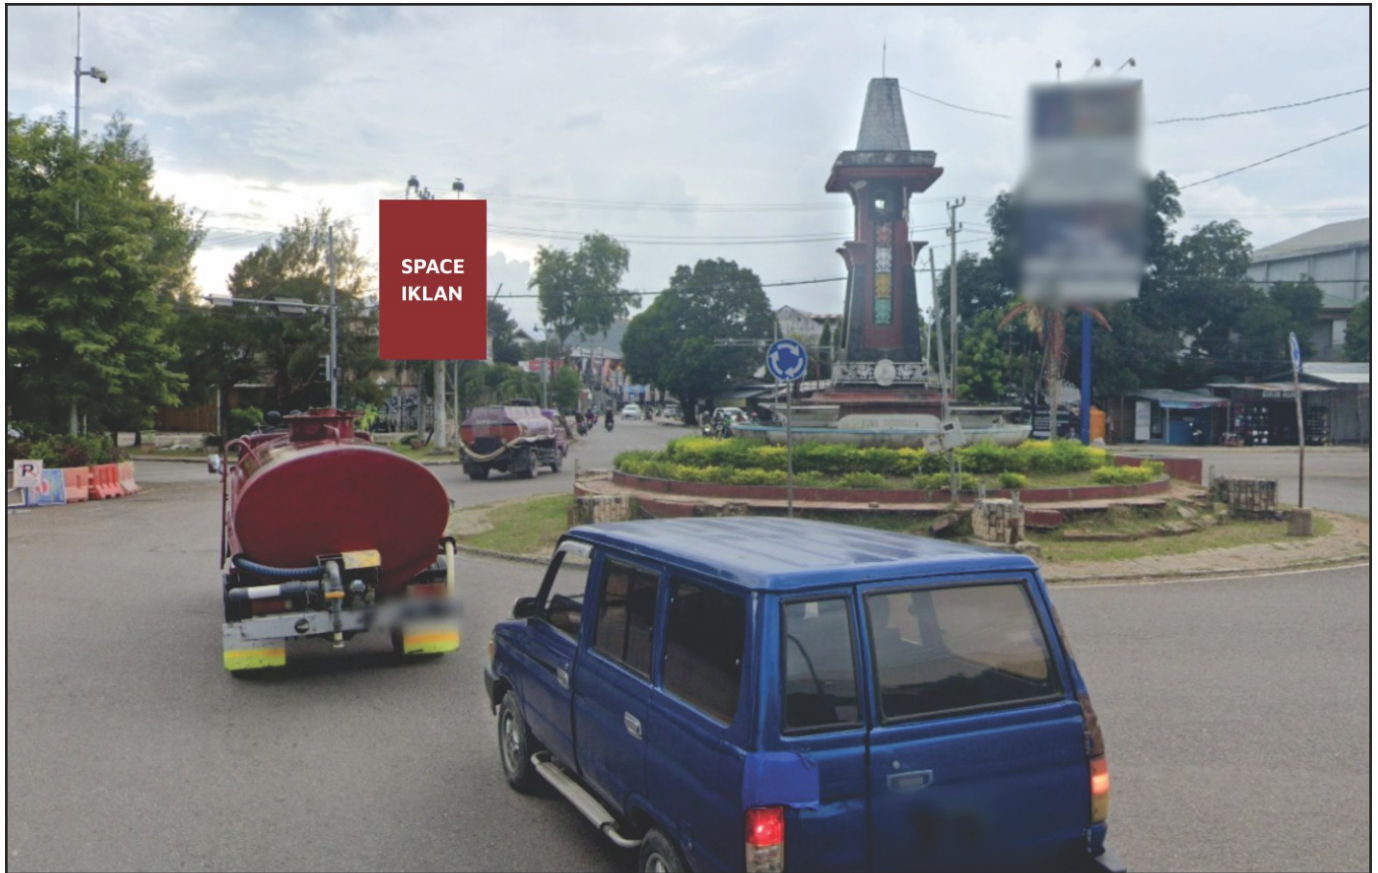

Foto Lokasi

Denah Lokasi

Description : Merupakan area padat lalu lintas, baik kendaraan pribadi maupun umum

LALU LINTAS HARIAN RATA-RATA

Mobil Pribadi	Sepeda Motor	Angkutan Umum	Lain-Lain (Pick Up, Truck, Dsb.)	Jumlah Total
-	-	-	-	-