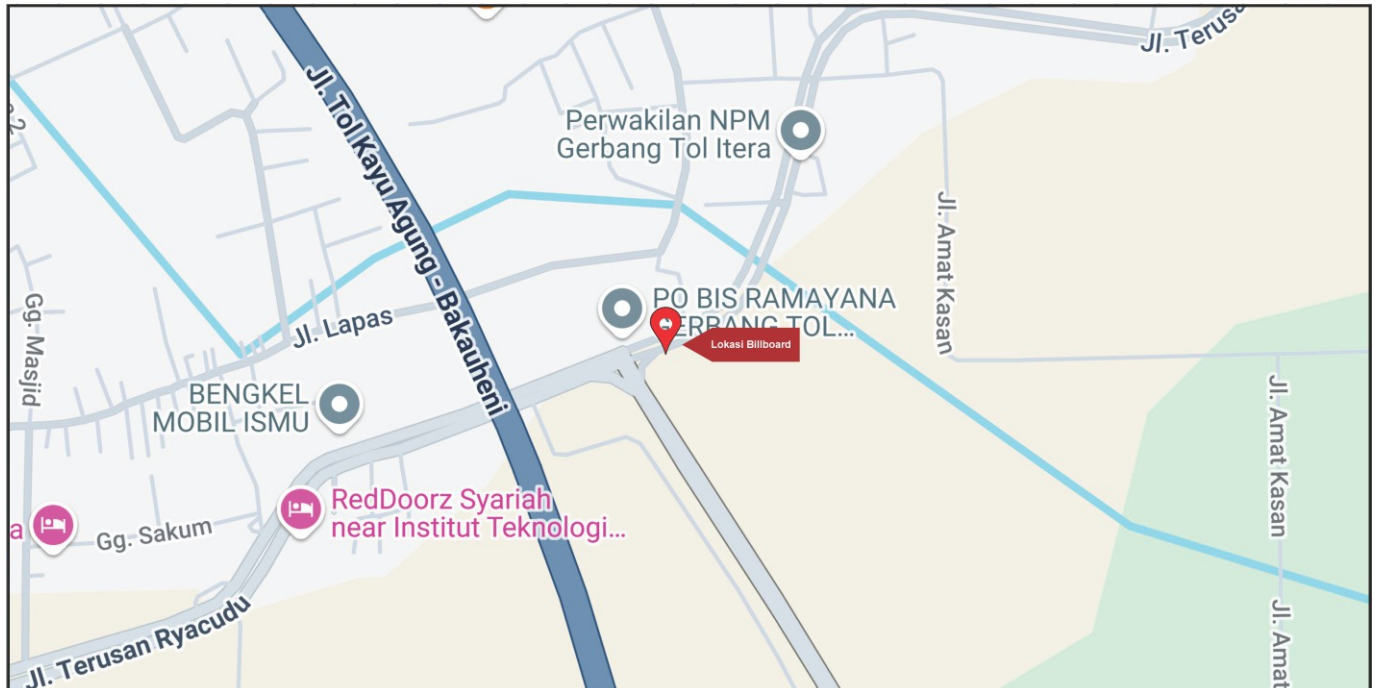

Foto Lokasi

Denah Lokasi

Description : Merupakan area padat lalu lintas, baik kendaraan pribadi maupun umum

LALU LINTAS HARIAN RATA-RATA

Mobil Pribadi	Sepeda Motor	Angkutan Umum	Lain-Lain (Pick Up, Truck, Dsb.)	Jumlah Total
-	-	-	-	-