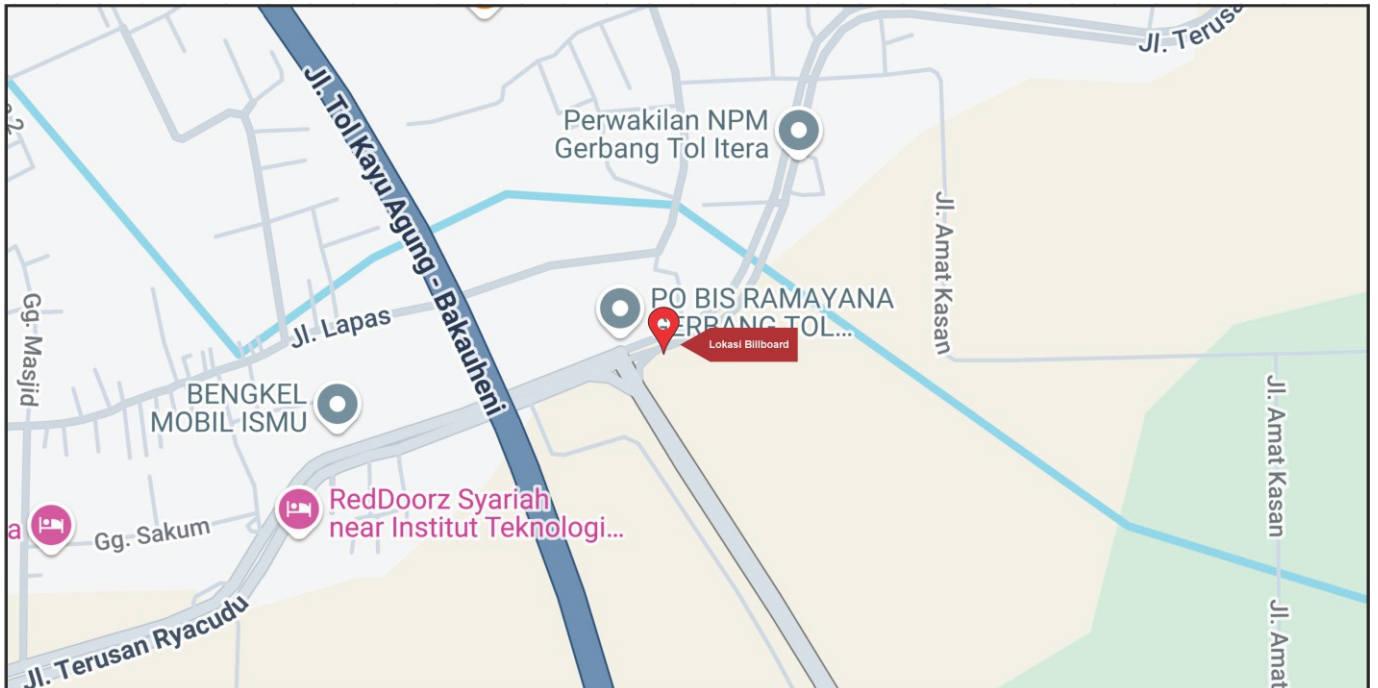

Foto Lokasi

Denah Lokasi

Description : Merupakan area padat lalu lintas, baik kendaraan pribadi maupun umum

LALU LINTAS HARIAN RATA-RATA

| Mobil Pribadi | Sepeda Motor | Angkutan Umum | Lain-Lain (Pick Up, Truck, Dsb.) | Jumlah Total |
|---------------|--------------|---------------|----------------------------------|--------------|
| - | - | - | - | - |