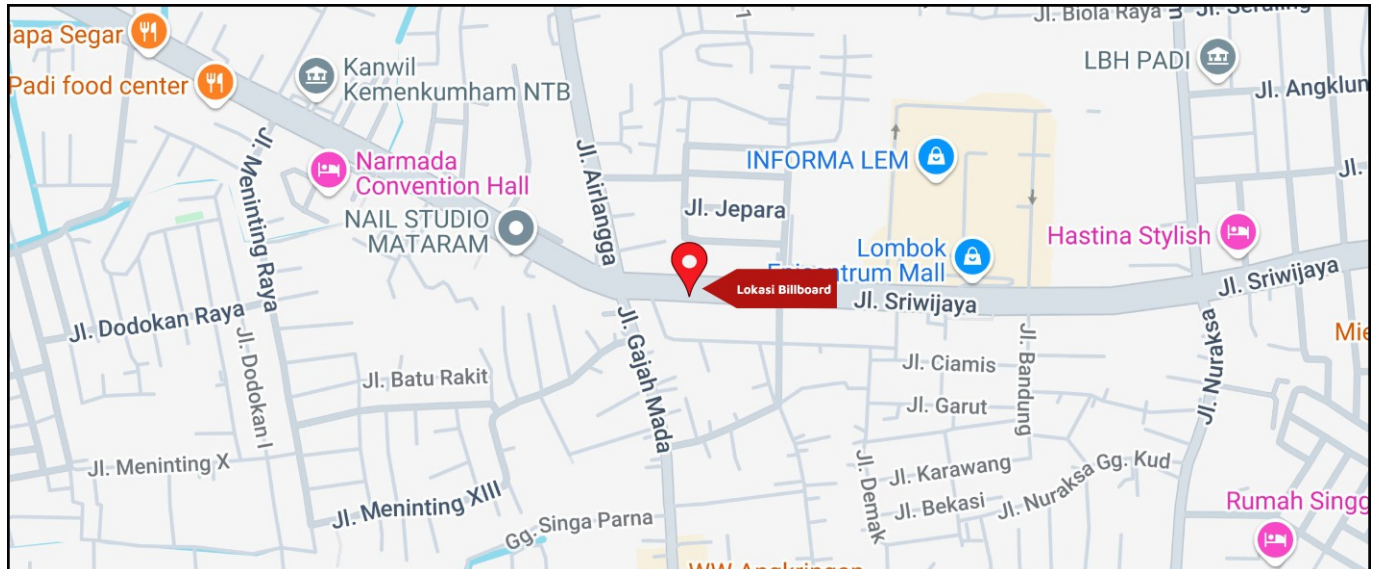

Foto Lokasi

Denah Lokasi

Description : Merupakan area padat lalu lintas, baik kendaraan pribadi maupun umum

**LALU LINTAS HARIAN RATA-RATA**

Mobil Pribadi	Sepeda Motor	Angkutan Umum	Lain-Lain (Pick Up, Truck, Dsb.)	Jumlah Total
-	-	-	-	-