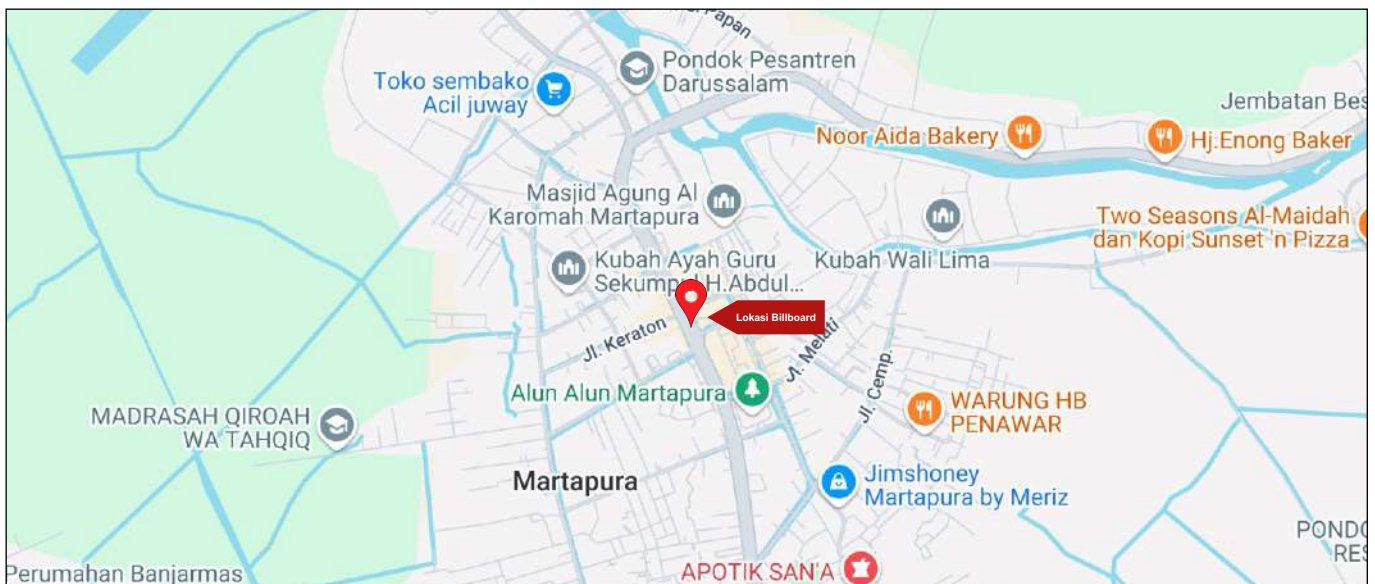

Foto Lokasi

Denah Lokasi

Description : Merupakan area padat lalu lintas, baik kendaraan pribadi maupun umum

**LALU LINTAS HARIAN RATA-RATA**

Mobil Pribadi	Sepeda Motor	Angkutan Umum	Lain-Lain (Pick Up, Truck, Dsb.)	Jumlah Total
-	-	-	-	-