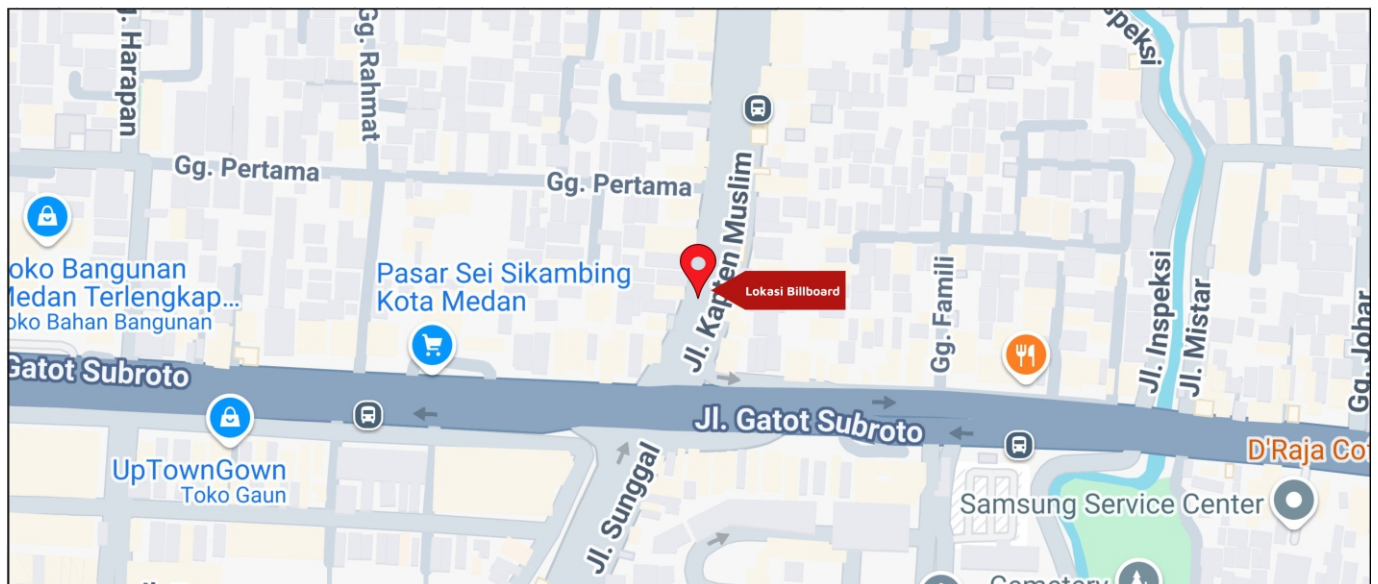

Foto Lokasi

Denah Lokasi

Description : Merupakan area padat lalu lintas, baik kendaraan pribadi maupun umum

LALU LINTAS HARIAN RATA-RATA

Mobil Pribadi	Sepeda Motor	Angkutan Umum	Lain-Lain (Pick Up, Truck, Dsb.)	Jumlah Total
-	-	-	-	-