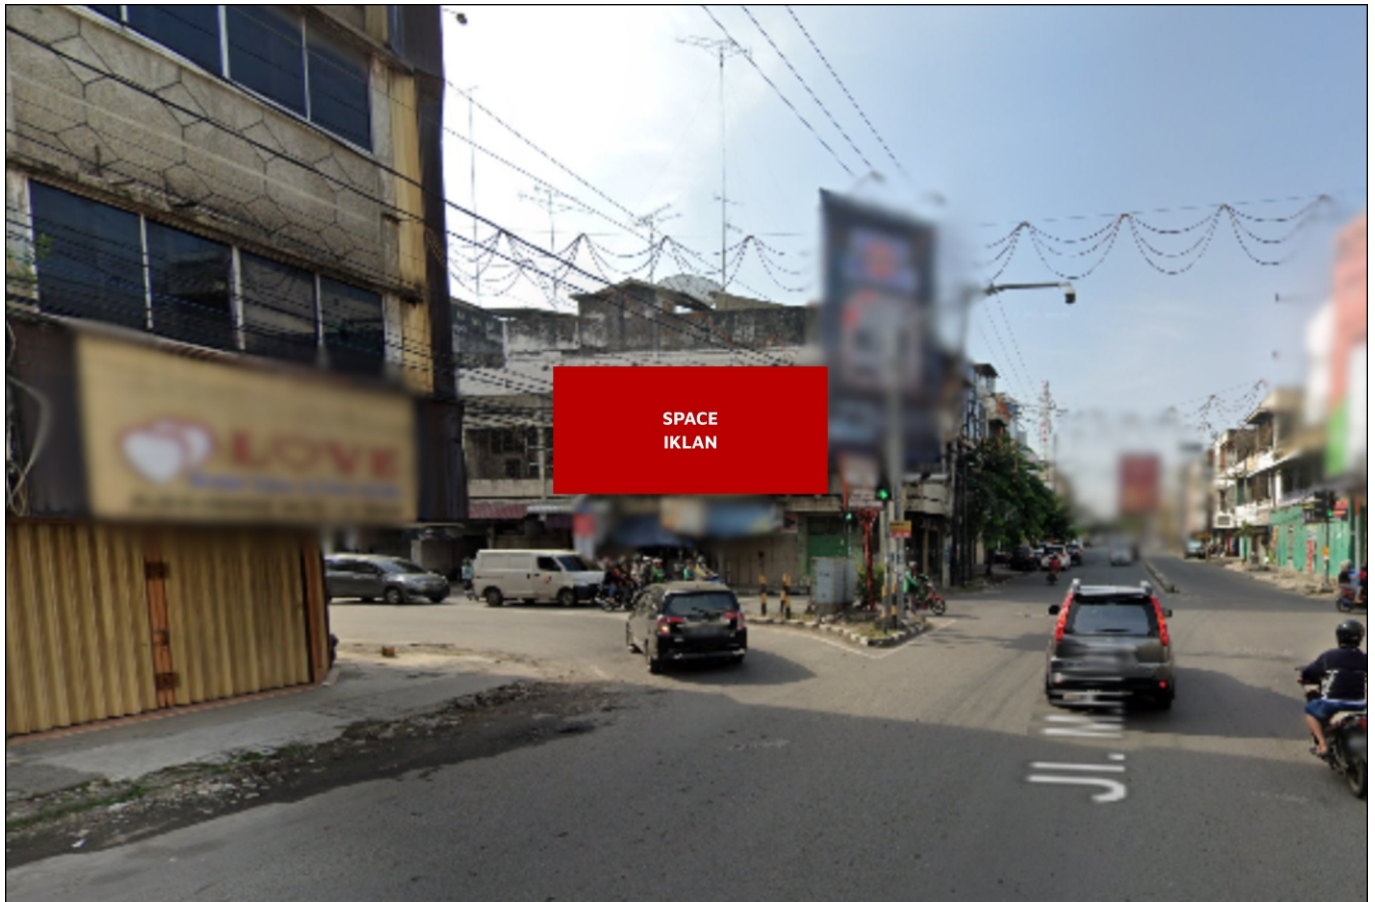

Foto Lokasi

Denah Lokasi

Description : Merupakan area padat lalu lintas, baik kendaraan pribadi maupun umum

LALU LINTAS HARIAN RATA-RATA

Mobil Pribadi	Sepeda Motor	Angkutan Umum	Lain-Lain (Pick Up, Truck, Dsb.)	Jumlah Total
-	-	-	-	-