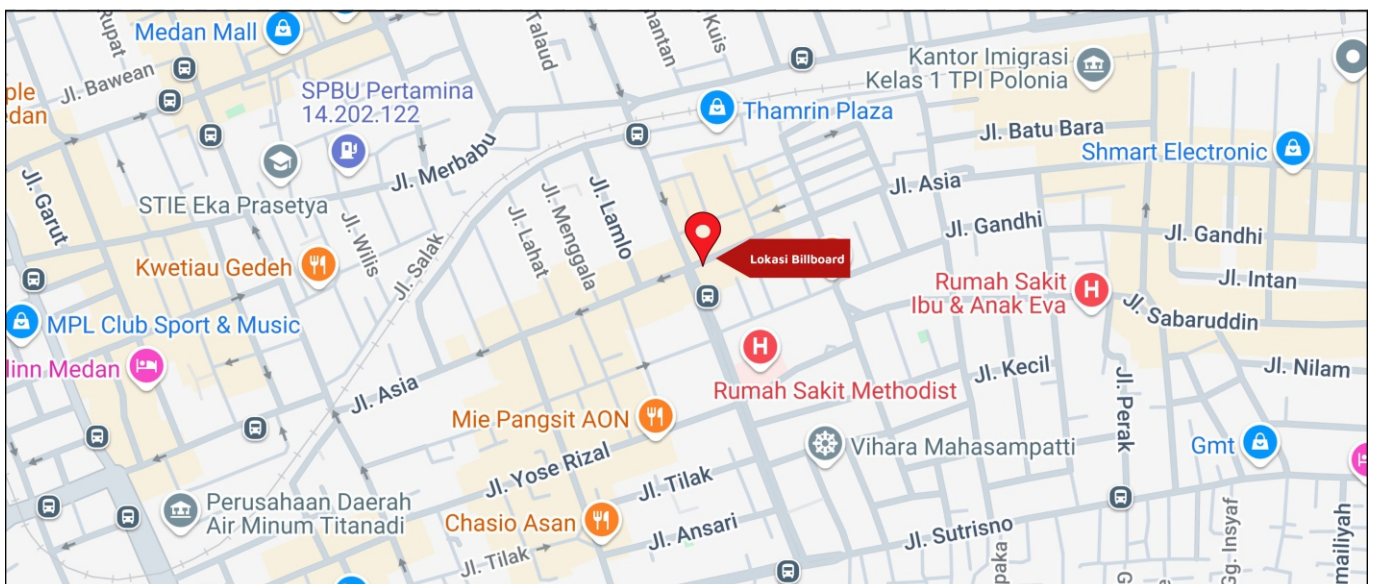

Foto Lokasi

Denah Lokasi

Description : Merupakan area padat lalu lintas, baik kendaraan pribadi maupun umum

LALU LINTAS HARIAN RATA-RATA

Mobil Pribadi	Sepeda Motor	Angkutan Umum	Lain-Lain (Pick Up, Truck, Dsb.)	Jumlah Total
-	-	-	-	-