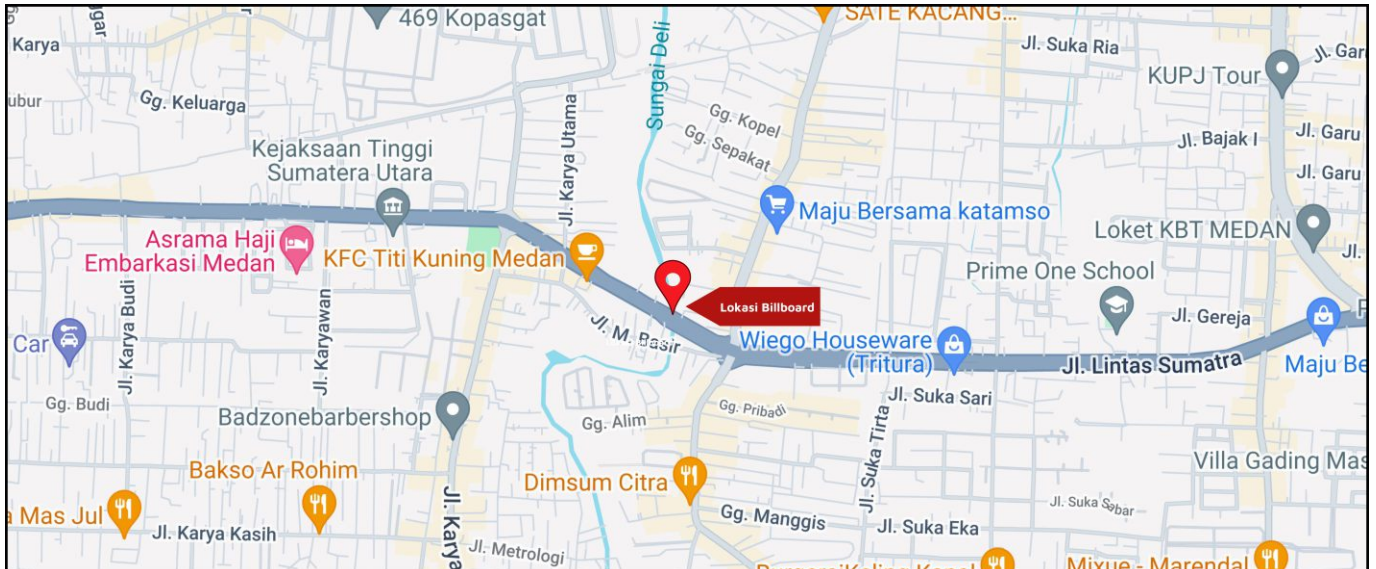

Foto Lokasi

Denah Lokasi

Description : Merupakan area padat lalu lintas, baik kendaraan pribadi maupun umum

LALU LINTAS HARIAN RATA-RATA

Mobil Pribadi	Sepeda Motor	Angkutan Umum	Lain-Lain (Pick Up, Truck, Dsb.)	Jumlah Total
-	-	-	-	-