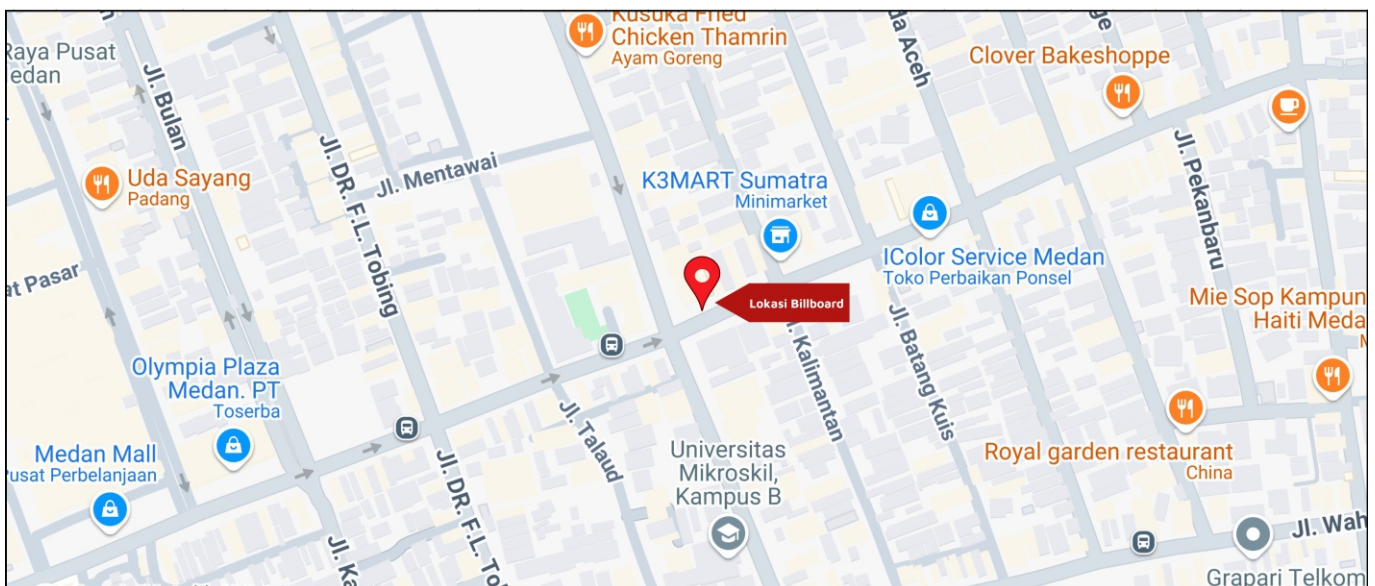

Foto Lokasi

Denah Lokasi

Description : Merupakan area padat lalu lintas, baik kendaraan pribadi maupun umum

LALU LINTAS HARIAN RATA-RATA				
Mobil Pribadi	Sepeda Motor	Angkutan Umum	Lain-Lain (Pick Up, Truck, Dsb.)	Jumlah Total
-	-	-	-	-