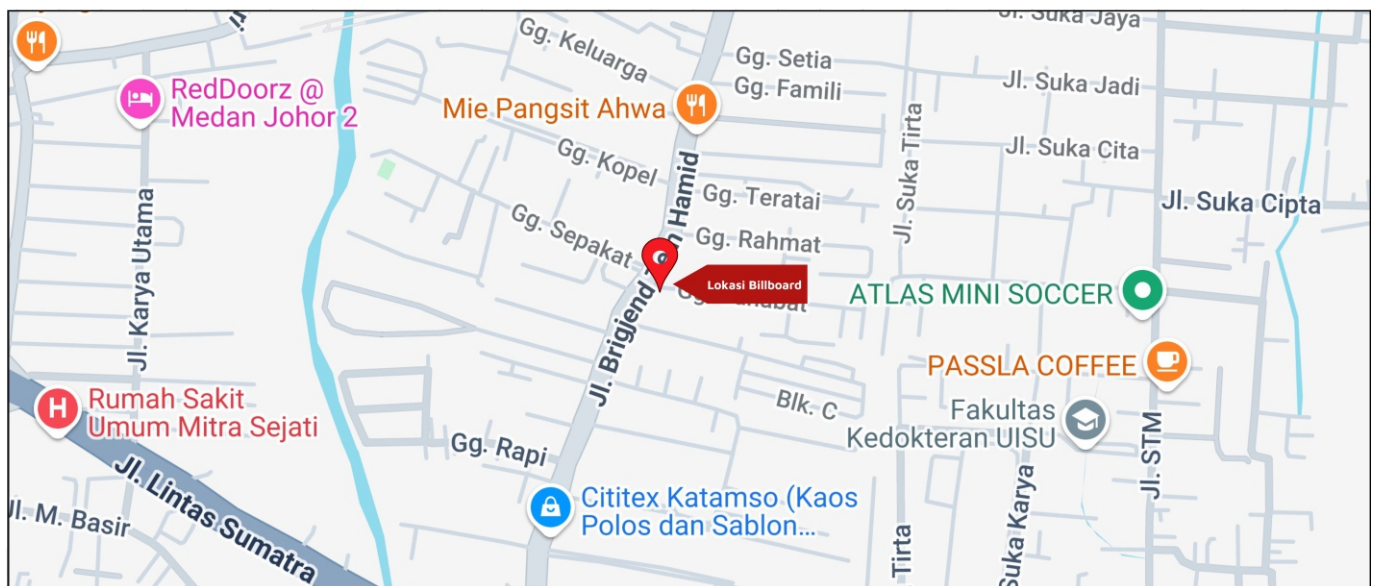

Foto Lokasi

Denah Lokasi

Description : Merupakan area padat lalu lintas, baik kendaraan pribadi maupun umum

LALU LINTAS HARIAN RATA-RATA

Mobil Pribadi	Sepeda Motor	Angkutan Umum	Lain-Lain (Pick Up, Truck, Dsb.)	Jumlah Total
-	-	-	-	-