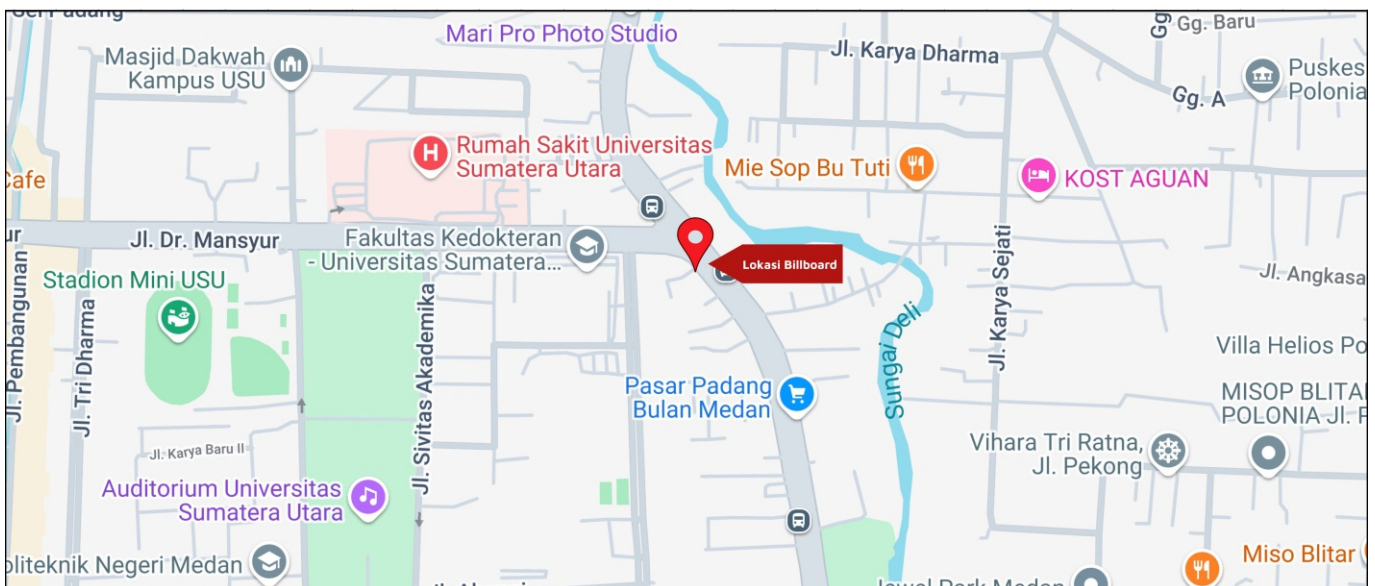

Foto Lokasi

Denah Lokasi

Description : Merupakan area padat lalu lintas, baik kendaraan pribadi maupun umum

LALU LINTAS HARIAN RATA-RATA

Mobil Pribadi	Sepeda Motor	Angkutan Umum	Lain-Lain (Pick Up, Truck, Dsb.)	Jumlah Total
-	-	-	-	-