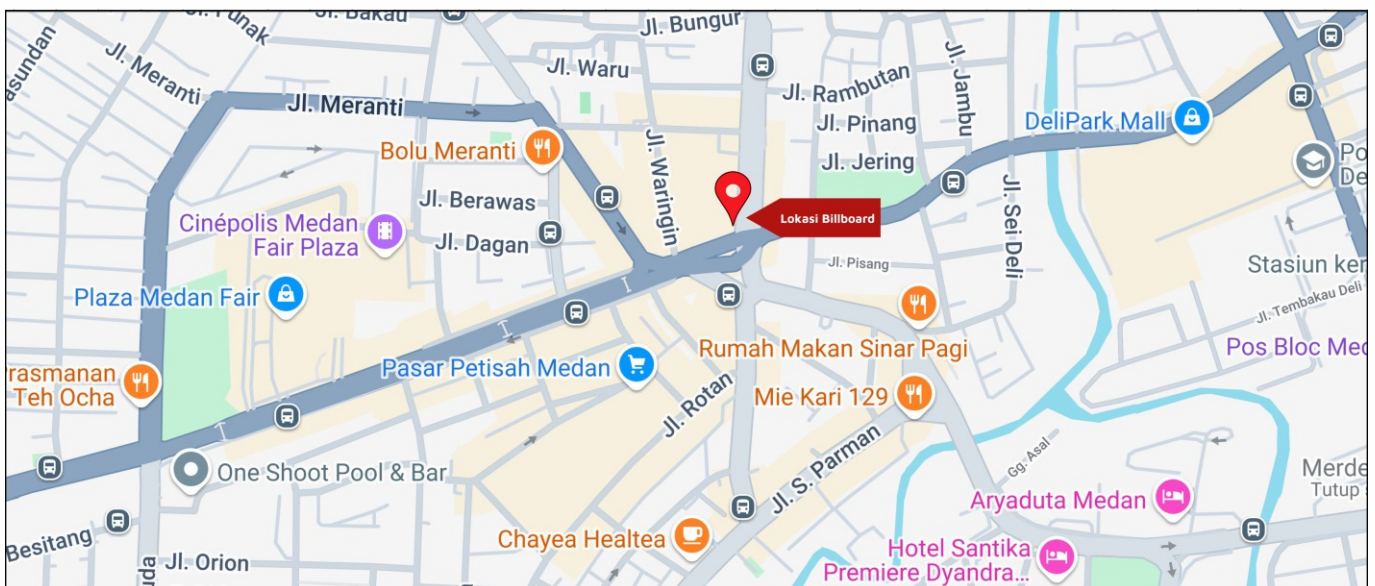

Foto Lokasi

Denah Lokasi

Description : Merupakan area padat lalu lintas, baik kendaraan pribadi maupun umum

LALU LINTAS HARIAN RATA-RATA

Mobil Pribadi	Sepeda Motor	Angkutan Umum	Lain-Lain (Pick Up, Truck, Dsb.)	Jumlah Total
-	-	-	-	-