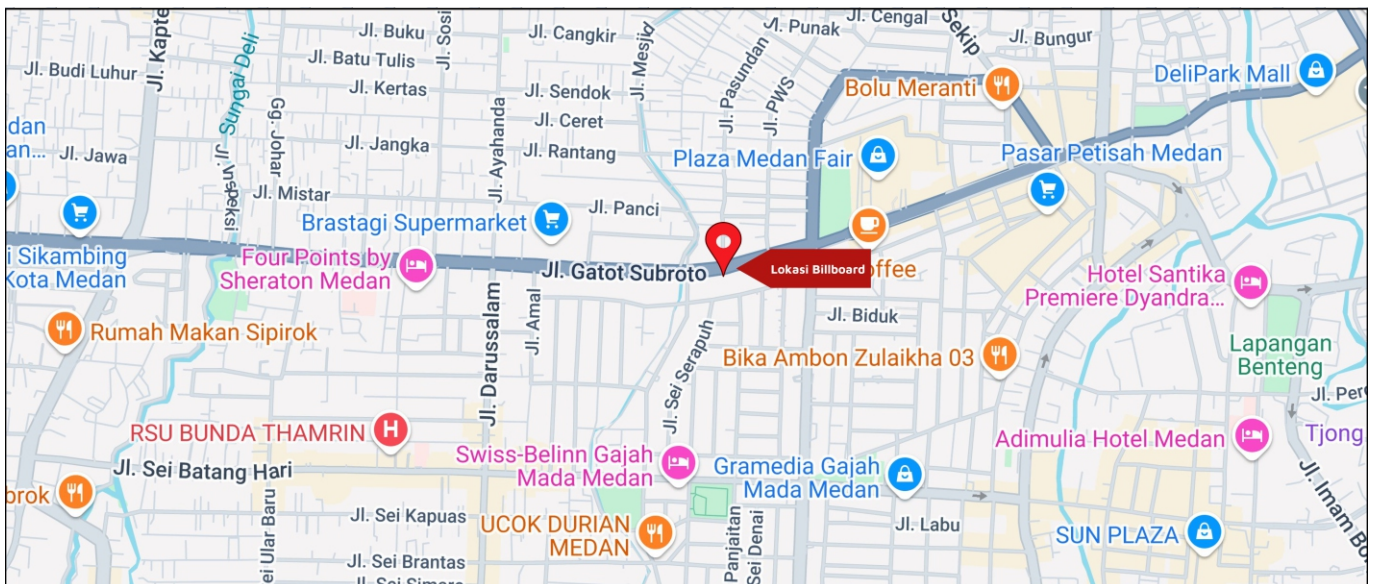

Foto Lokasi

Denah Lokasi

Description : Merupakan area padat lalu lintas, baik kendaraan pribadi maupun umum

LALU LINTAS HARIAN RATA-RATA

Mobil Pribadi	Sepeda Motor	Angkutan Umum	Lain-Lain (Pick Up, Truck, Dsb.)	Jumlah Total
-	-	-	-	-