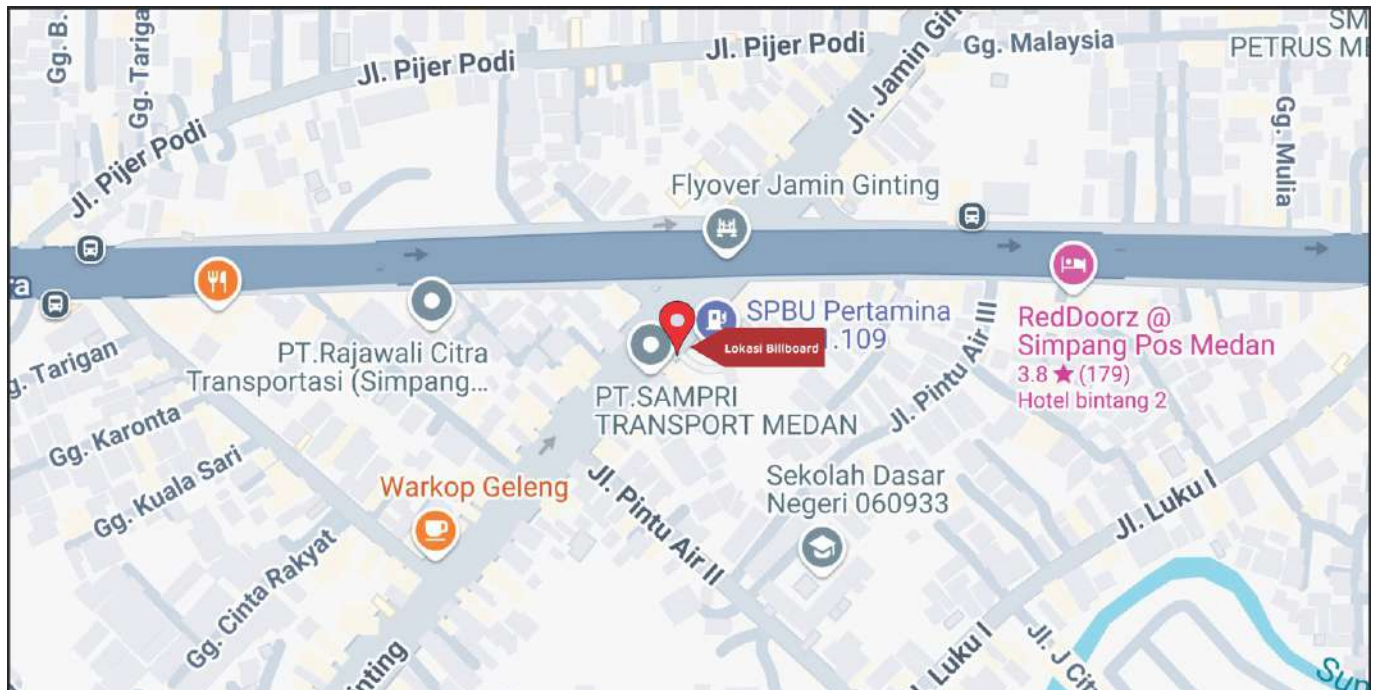

Foto Lokasi

Denah Lokasi

Description : Merupakan area padat lalu lintas, baik kendaraan pribadi maupun umum

LALU LINTAS HARIAN RATA-RATA

Mobil Pribadi	Sepeda Motor	Angkutan Umum	Lain-Lain (Pick Up, Truck, Dsb.)	Jumlah Total
-	-	-	-	-