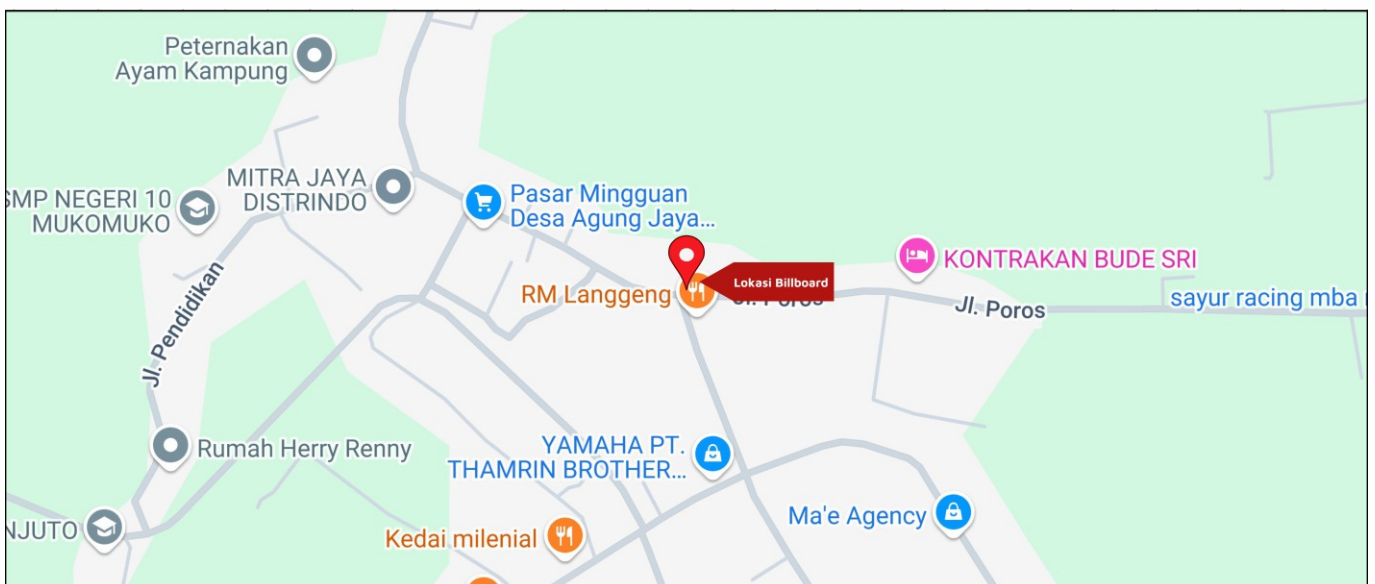

Foto Lokasi

Denah Lokasi

Description : Merupakan area padat lalu lintas, baik kendaraan pribadi maupun umum

LALU LINTAS HARIAN RATA-RATA

Mobil Pribadi	Sepeda Motor	Angkutan Umum	Lain-Lain (Pick Up, Truck, Dsb.)	Jumlah Total
-	-	-	-	-