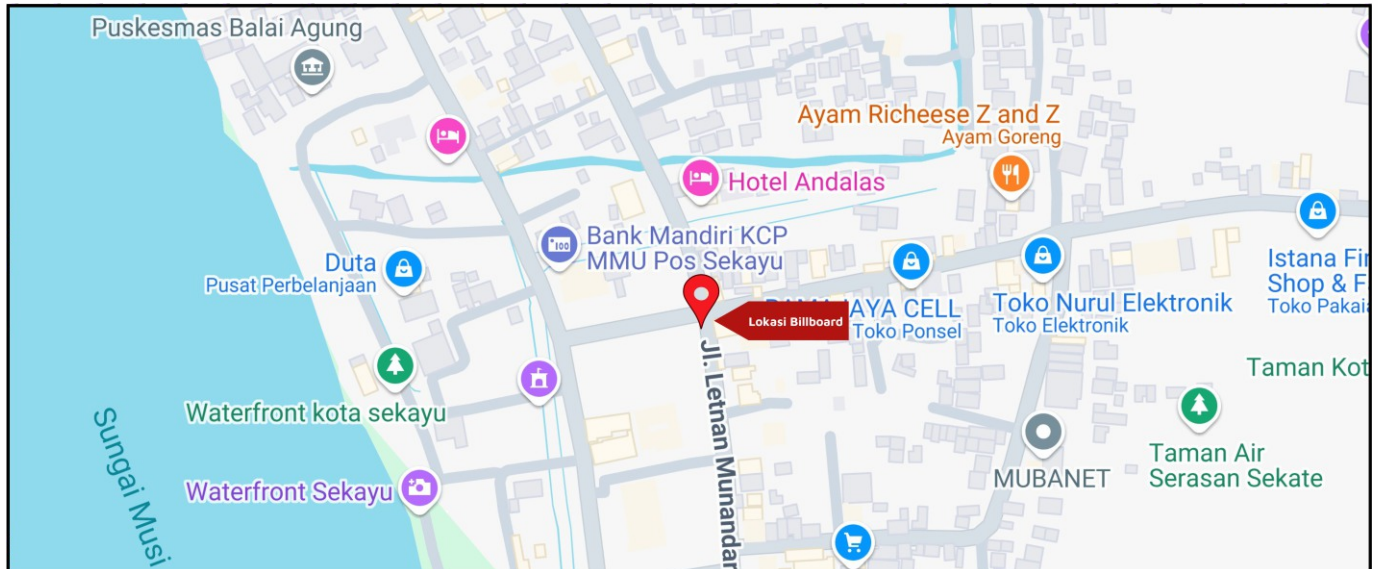

Foto Lokasi

Denah Lokasi

Description : Merupakan area padat lalu lintas, baik kendaraan pribadi maupun umum

LALU LINTAS HARIAN RATA-RATA

Mobil Pribadi	Sepeda Motor	Angkutan Umum	Lain-Lain (Pick Up, Truck, Dsb.)	Jumlah Total
-	-	-	-	-