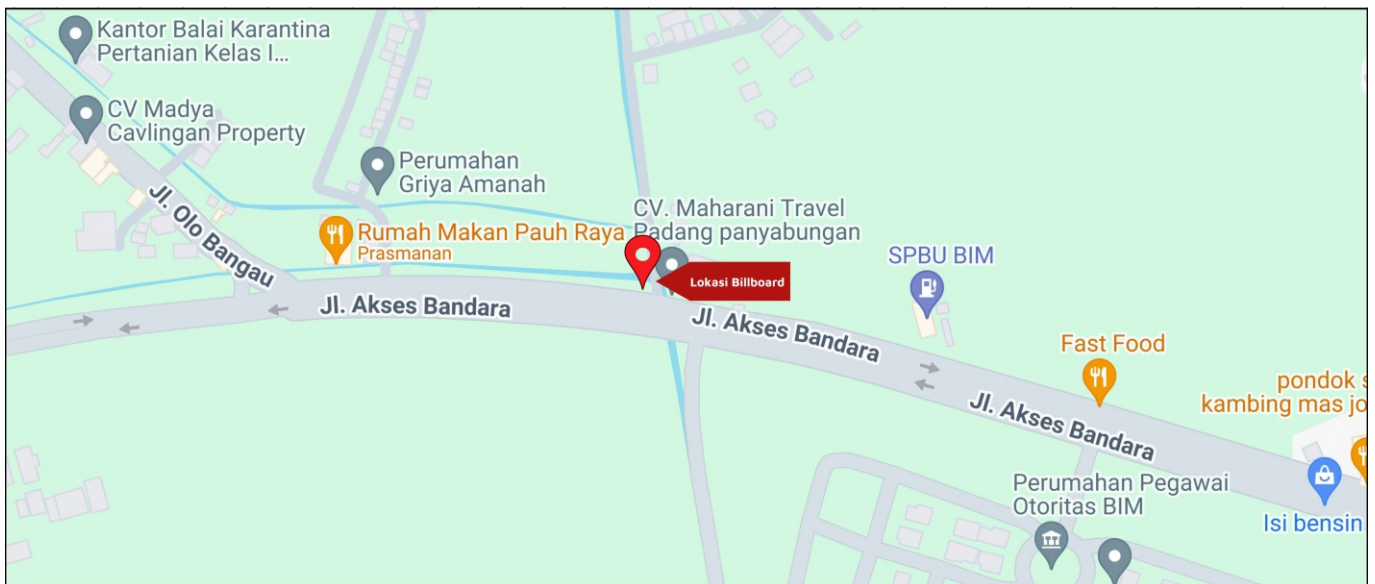

Foto Lokasi

Denah Lokasi

Description : Merupakan area padat lalu lintas, baik kendaraan pribadi maupun umum

LALU LINTAS HARIAN RATA-RATA

Mobil Pribadi	Sepeda Motor	Angkutan Umum	Lain-Lain (Pick Up, Truck, Dsb.)	Jumlah Total
-	-	-	-	-