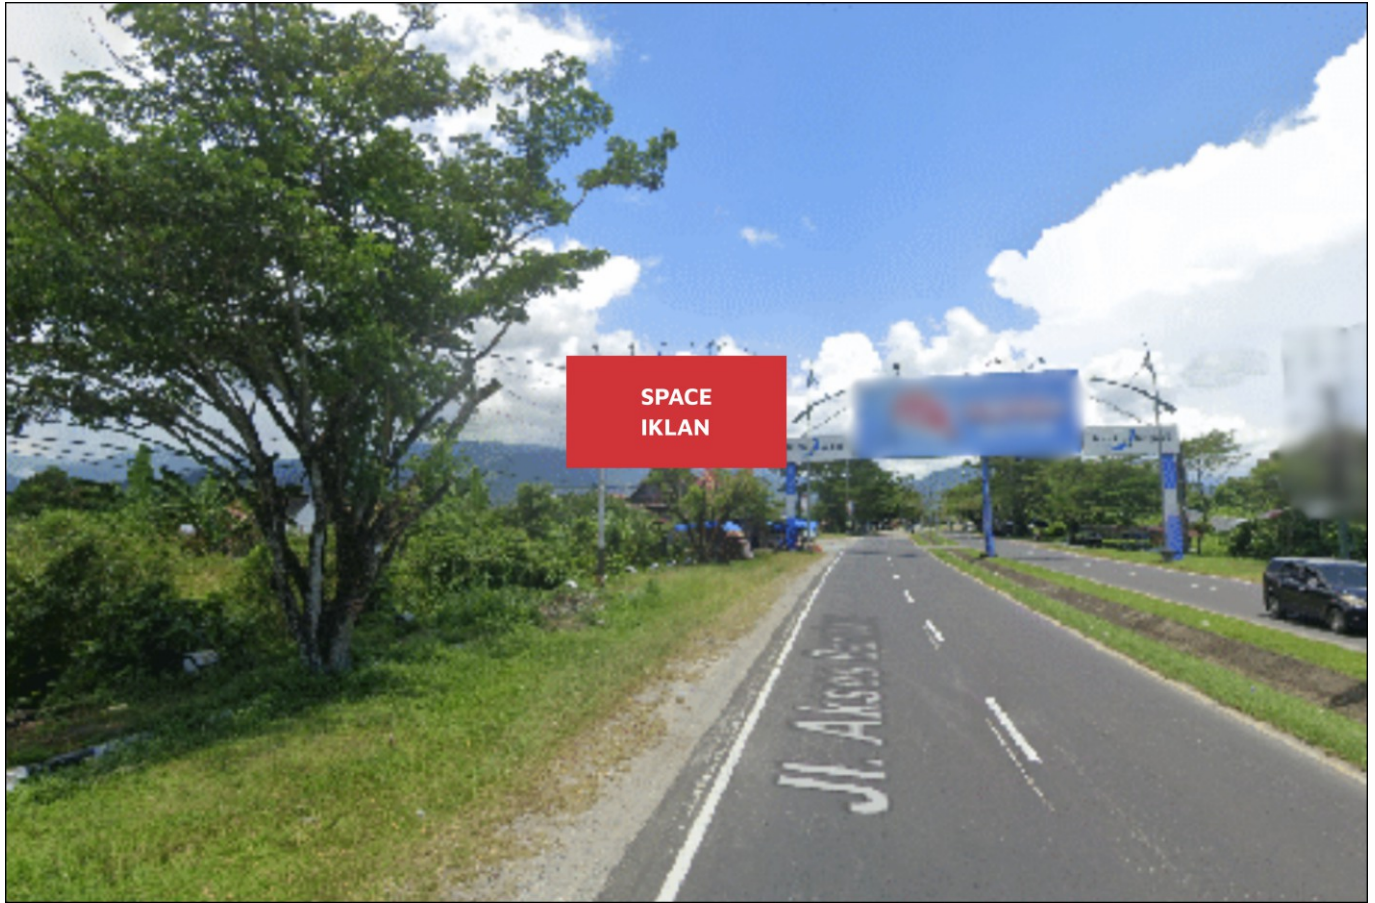

Foto Lokasi

Denah Lokasi

Description : Merupakan area padat lalu lintas, baik kendaraan pribadi maupun umum

LALU LINTAS HARIAN RATA-RATA

Mobil Pribadi	Sepeda Motor	Angkutan Umum	Lain-Lain (Pick Up, Truck, Dsb.)	Jumlah Total
-	-	-	-	-