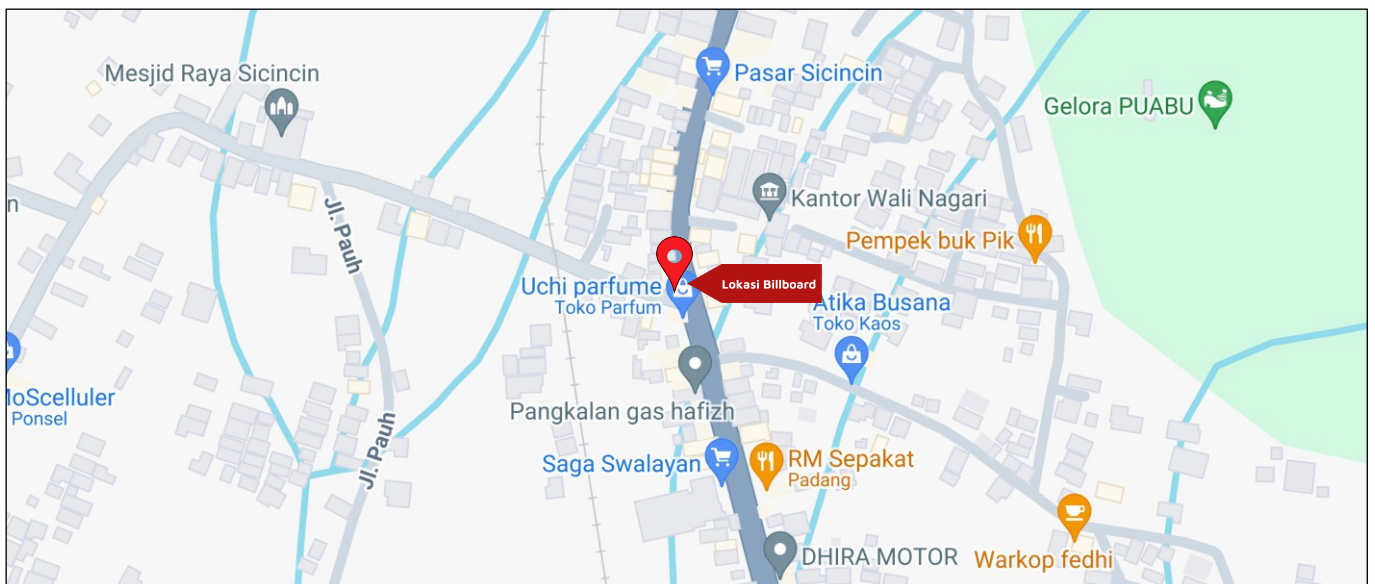

Foto Lokasi

Denah Lokasi

Description : Merupakan area padat lalu lintas, baik kendaraan pribadi maupun umum

**LALU LINTAS HARIAN RATA-RATA**

Mobil Pribadi	Sepeda Motor	Angkutan Umum	Lain-Lain (Pick Up, Truck, Dsb.)	Jumlah Total
-	-	-	-	-