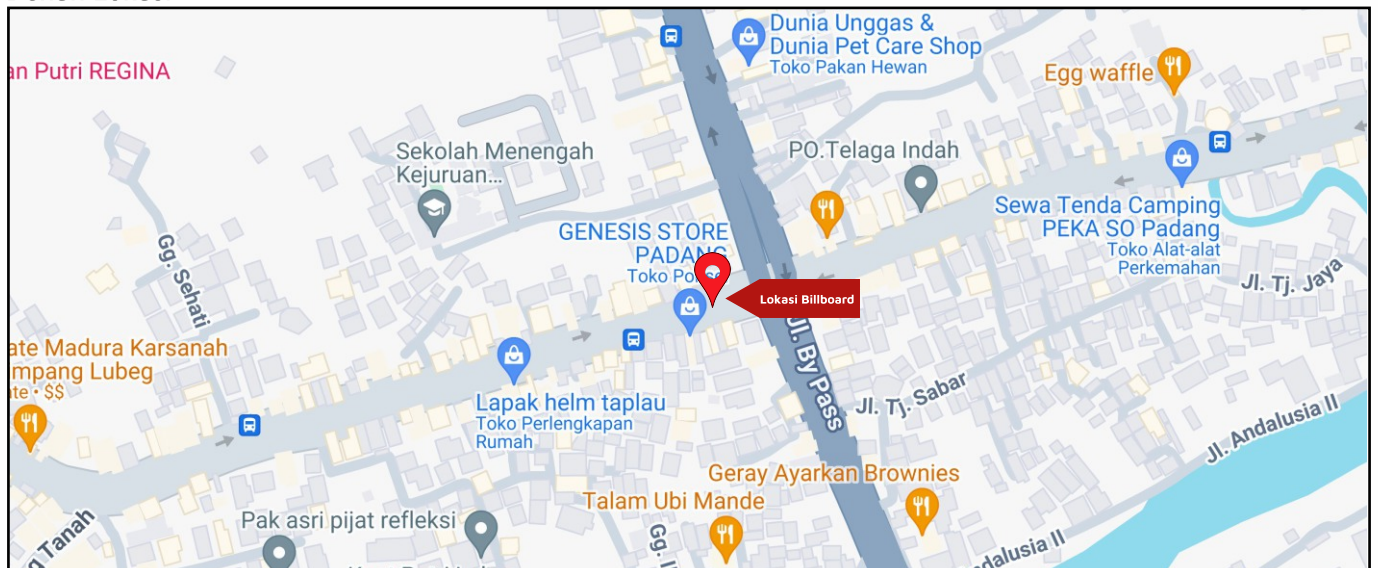

Foto Lokasi

Denah Lokasi

Description : Merupakan area padat lalu lintas, baik kendaraan pribadi maupun umum

LALU LINTAS HARIAN RATA-RATA

Mobil Pribadi	Sepeda Motor	Angkutan Umum	Lain-Lain (Pick Up, Truck, Dsb.)	Jumlah Total
-	-	-	-	-