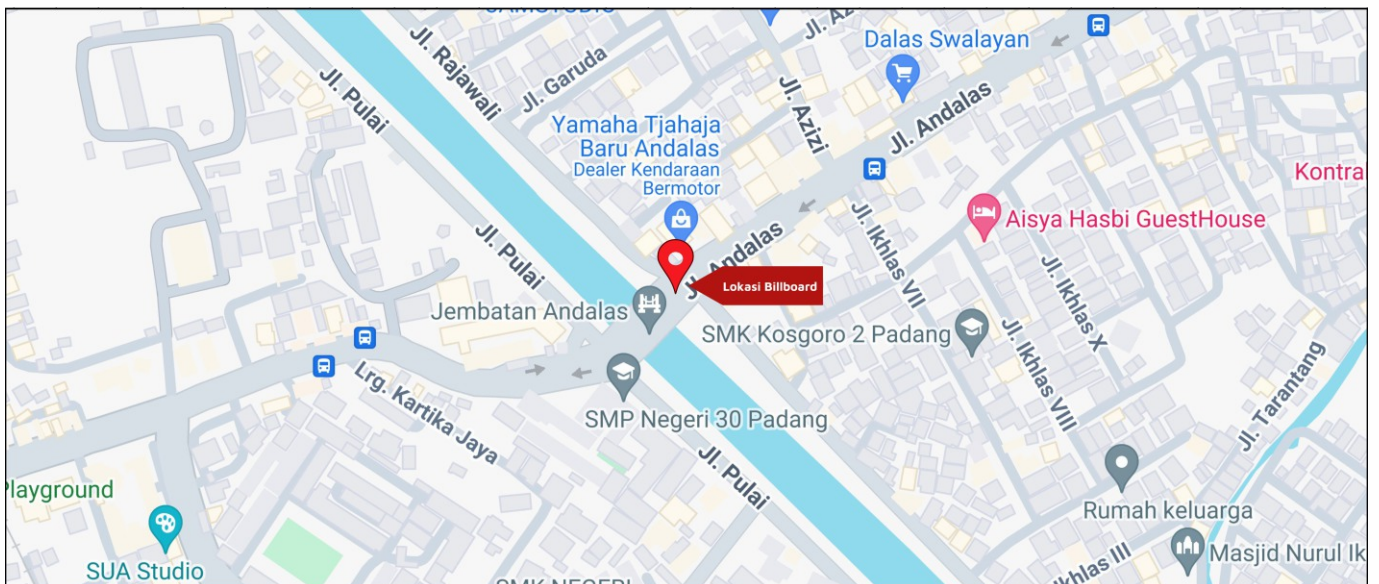

Foto Lokasi

Denah Lokasi

Description : Merupakan area padat lalu lintas, baik kendaraan pribadi maupun umum

LALU LINTAS HARIAN RATA-RATA

Mobil Pribadi	Sepeda Motor	Angkutan Umum	Lain-Lain (Pick Up, Truck, Dsb.)	Jumlah Total
-	-	-	-	-