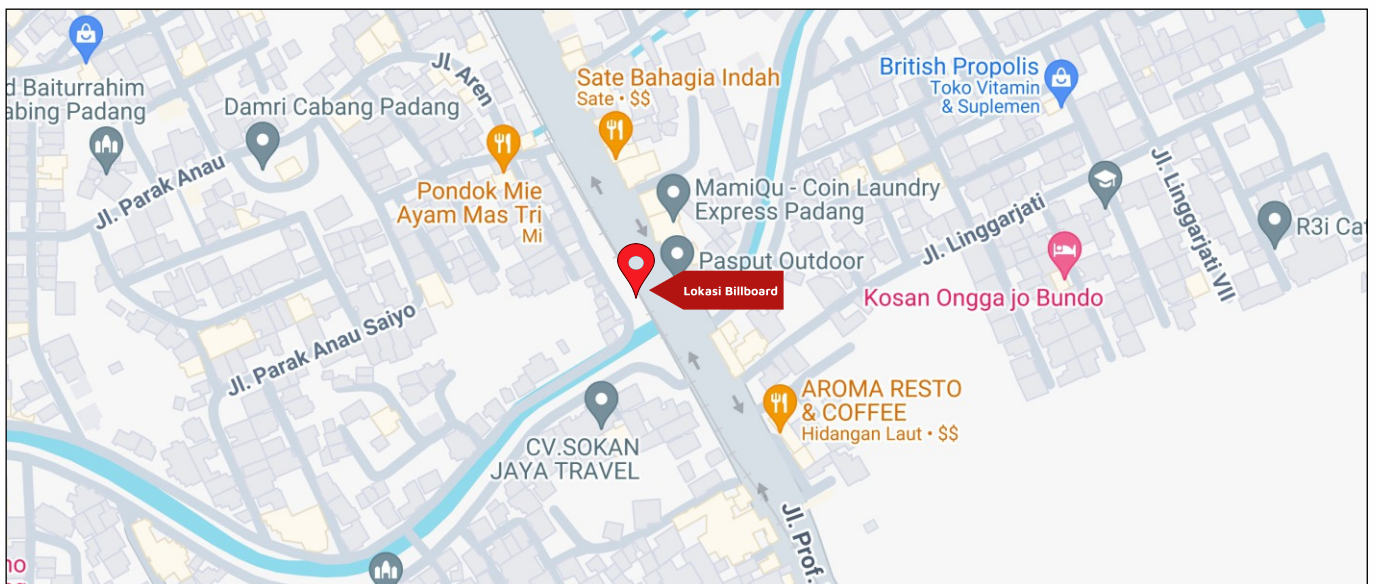

Foto Lokasi

Denah Lokasi

Description : Merupakan area padat lalu lintas, baik kendaraan pribadi maupun umum

LALU LINTAS HARIAN RATA-RATA

Mobil Pribadi	Sepeda Motor	Angkutan Umum	Lain-Lain (Pick Up, Truck, Dsb.)	Jumlah Total
-	-	-	-	-