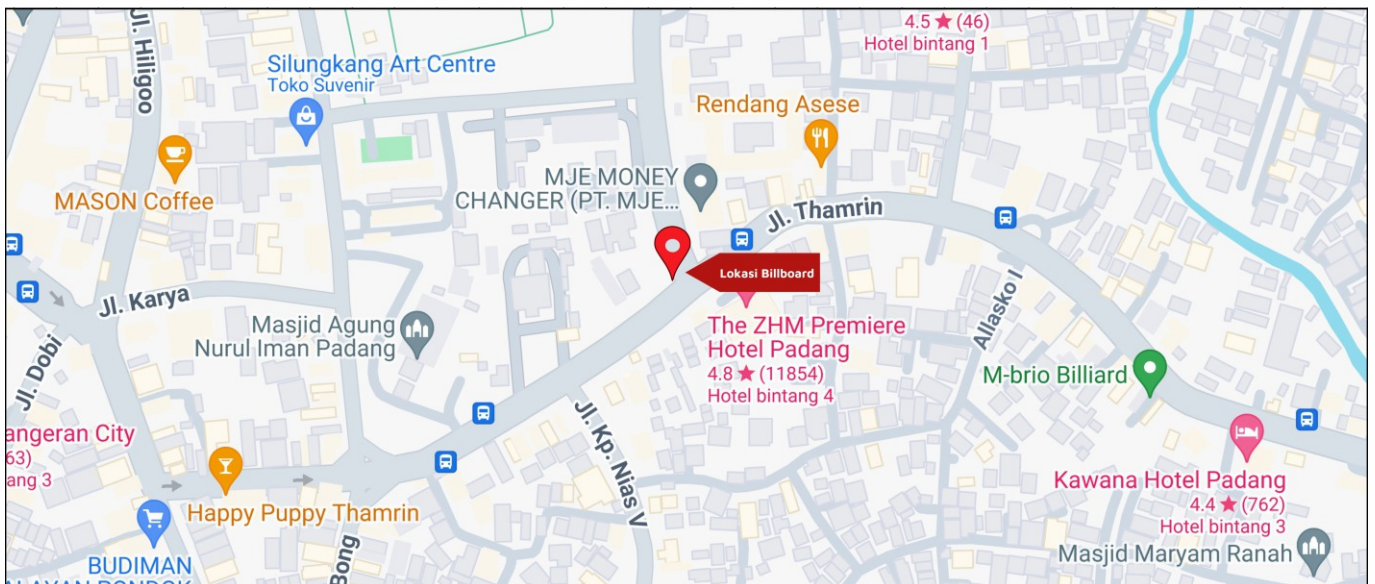

Foto Lokasi

Denah Lokasi

Description : Merupakan area padat lalu lintas, baik kendaraan pribadi maupun umum

LALU LINTAS HARIAN RATA-RATA

Mobil Pribadi	Sepeda Motor	Angkutan Umum	Lain-Lain (Pick Up, Truck, Dsb.)	Jumlah Total
-	-	-	-	-