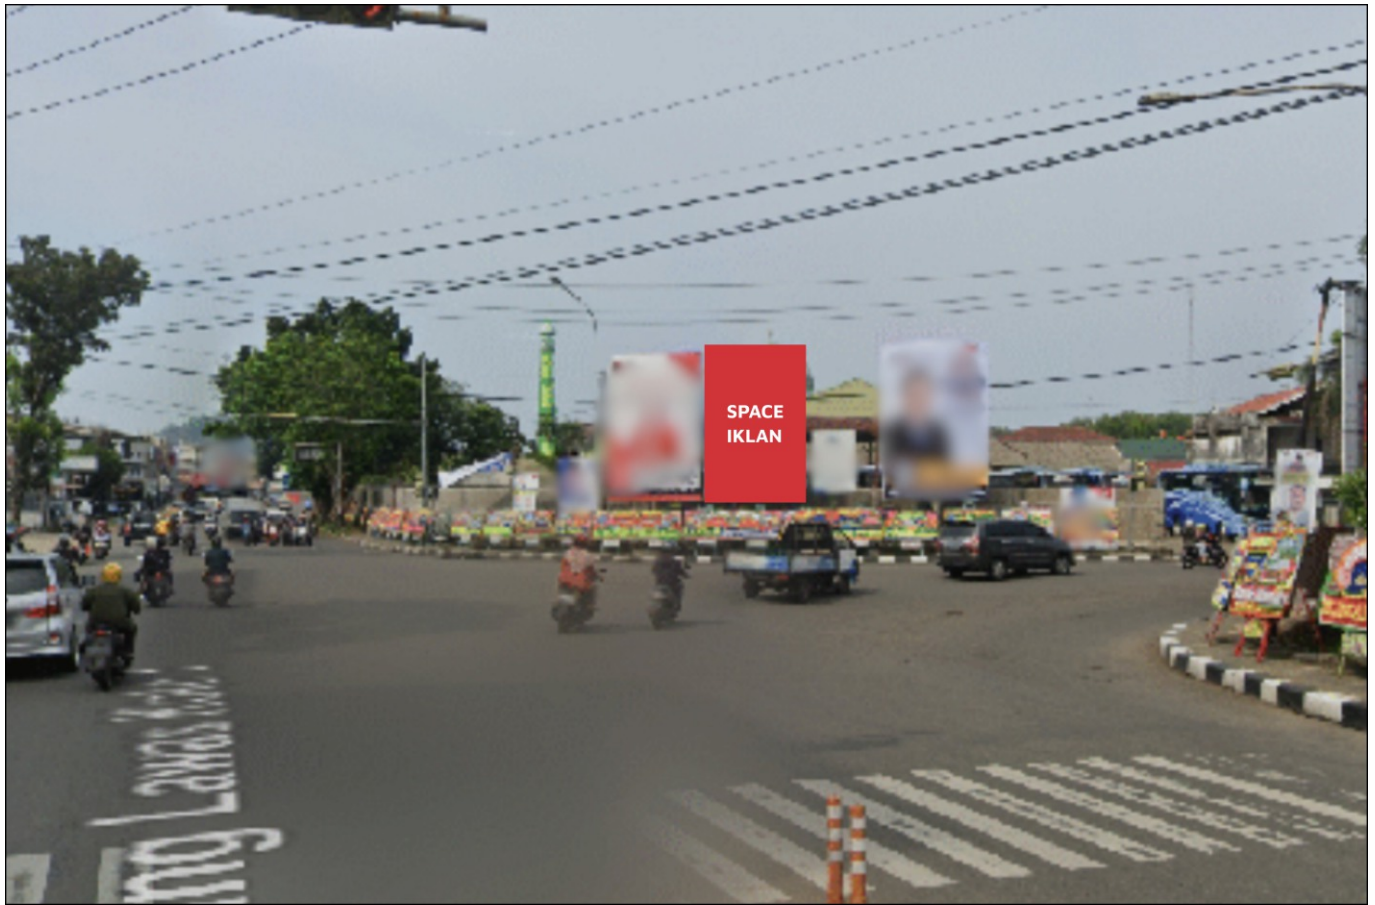

Foto Lokasi

Denah Lokasi

Description : Merupakan area padat lalu lintas, baik kendaraan pribadi maupun umum

LALU LINTAS HARIAN RATA-RATA

Mobil Pribadi	Sepeda Motor	Angkutan Umum	Lain-Lain (Pick Up, Truck, Dsb.)	Jumlah Total
-	-	-	-	-