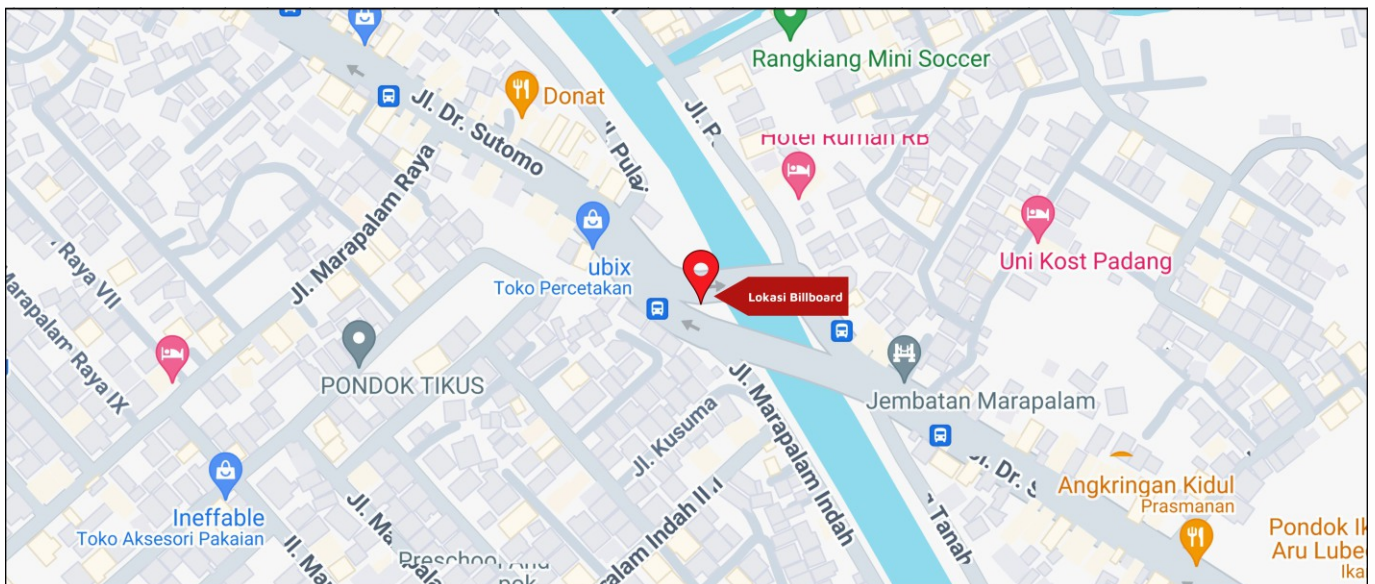

Foto Lokasi

Denah Lokasi

Description : Merupakan area padat lalu lintas, baik kendaraan pribadi maupun umum

LALU LINTAS HARIAN RATA-RATA

Mobil Pribadi	Sepeda Motor	Angkutan Umum	Lain-Lain (Pick Up, Truck, Dsb.)	Jumlah Total
-	-	-	-	-