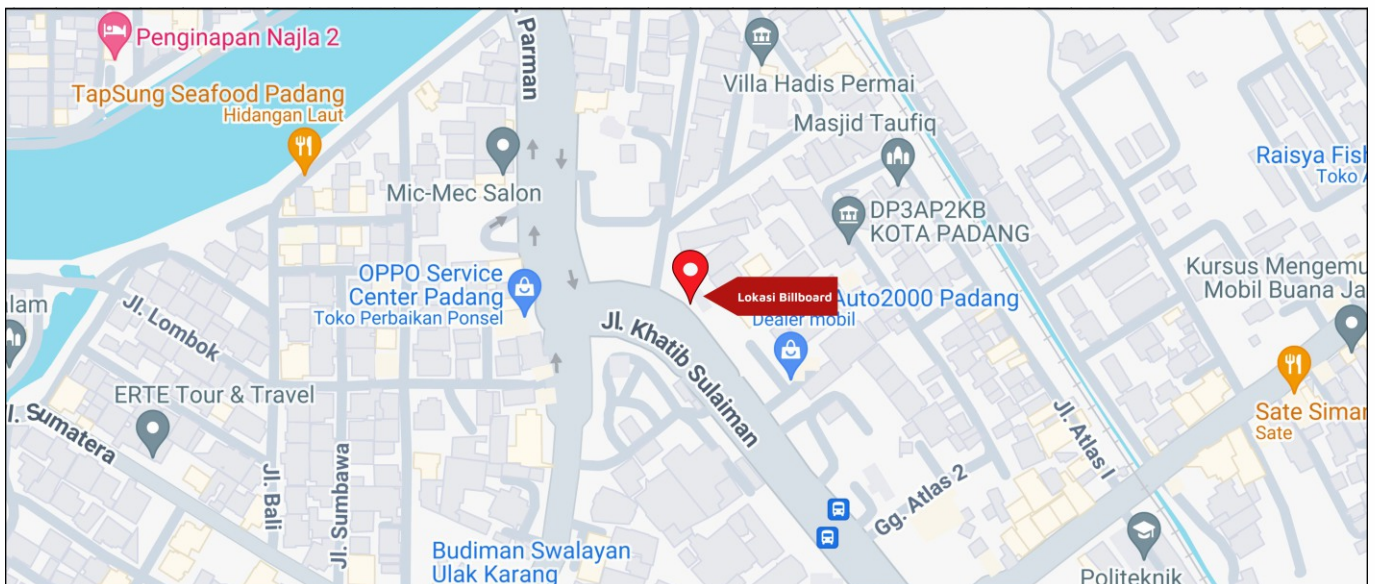

Foto Lokasi

Denah Lokasi

Description : Merupakan area padat lalu lintas, baik kendaraan pribadi maupun umum

LALU LINTAS HARIAN RATA-RATA

Mobil Pribadi	Sepeda Motor	Angkutan Umum	Lain-Lain (Pick Up, Truck, Dsb.)	Jumlah Total
-	-	-	-	-