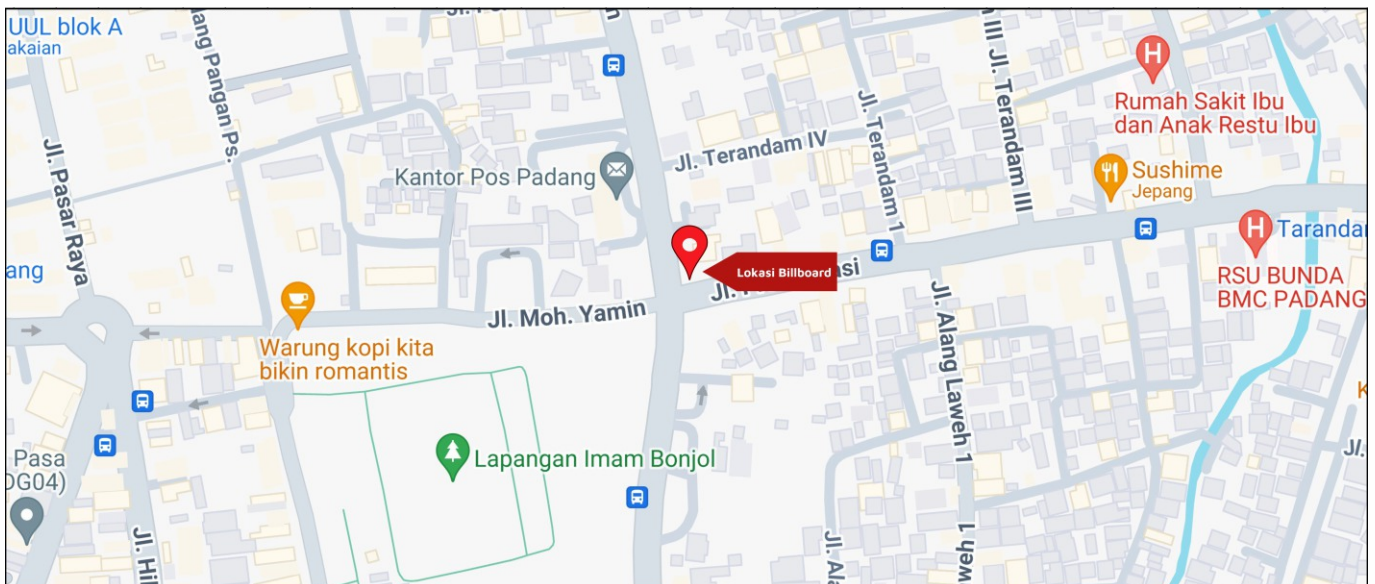

Foto Lokasi

Denah Lokasi

Description : Merupakan area padat lalu lintas, baik kendaraan pribadi maupun umum

LALU LINTAS HARIAN RATA-RATA

| Mobil Pribadi | Sepeda Motor | Angkutan Umum | Lain-Lain (Pick Up, Truck, Dsb.) | Jumlah Total |
|---------------|--------------|---------------|----------------------------------|--------------|
| - | - | - | - | - |