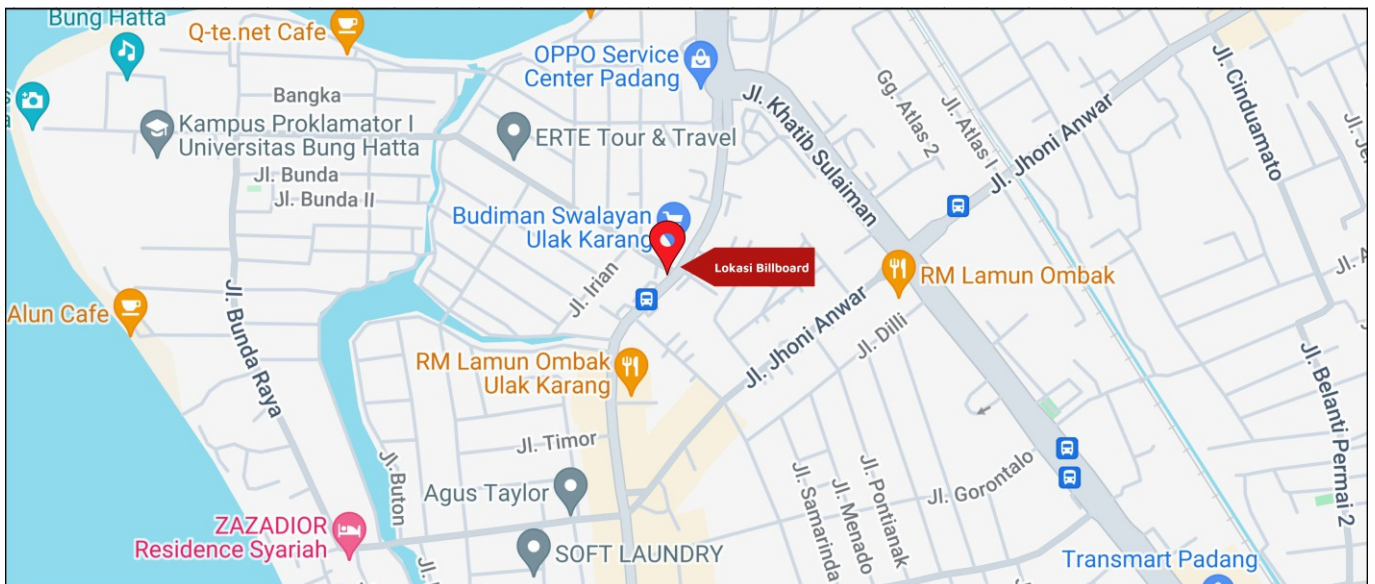

Foto Lokasi

Denah Lokasi

Description : Merupakan area padat lalu lintas, baik kendaraan pribadi maupun umum

LALU LINTAS HARIAN RATA-RATA

Mobil Pribadi	Sepeda Motor	Angkutan Umum	Lain-Lain (Pick Up, Truck, Dsb.)	Jumlah Total
-	-	-	-	-