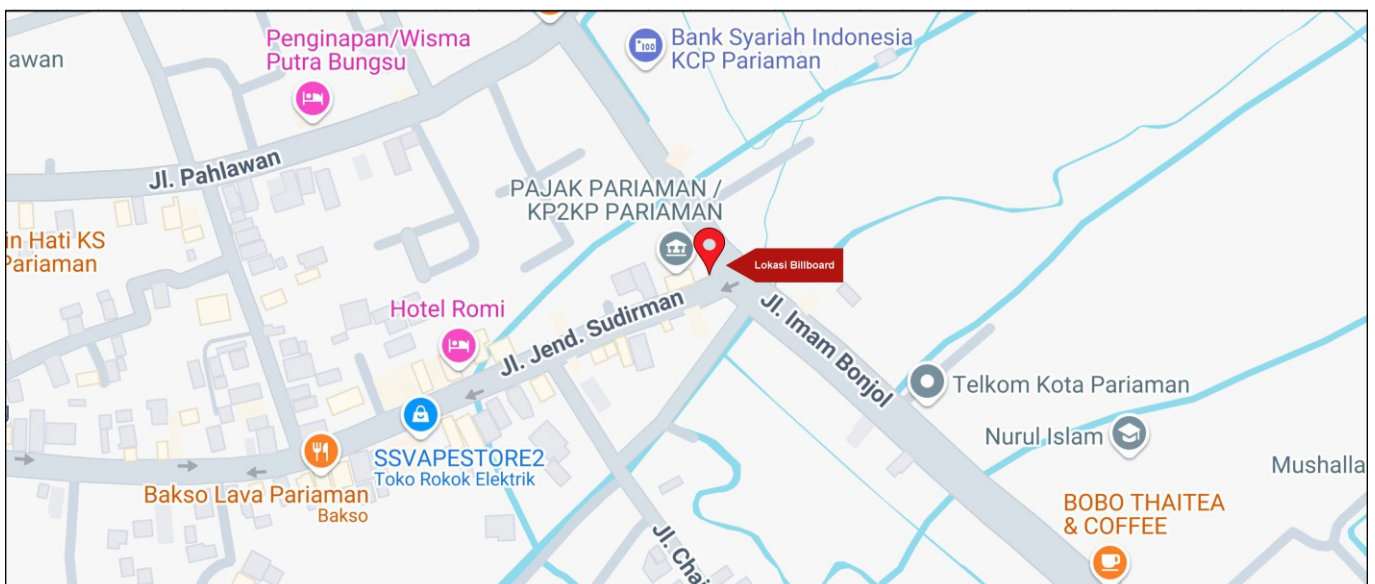

Foto Lokasi

Denah Lokasi

Description : Merupakan area padat lalu lintas, baik kendaraan pribadi maupun umum

LALU LINTAS HARIAN RATA-RATA

Mobil Pribadi	Sepeda Motor	Angkutan Umum	Lain-Lain (Pick Up, Truck, Dsb.)	Jumlah Total
-	-	-	-	-