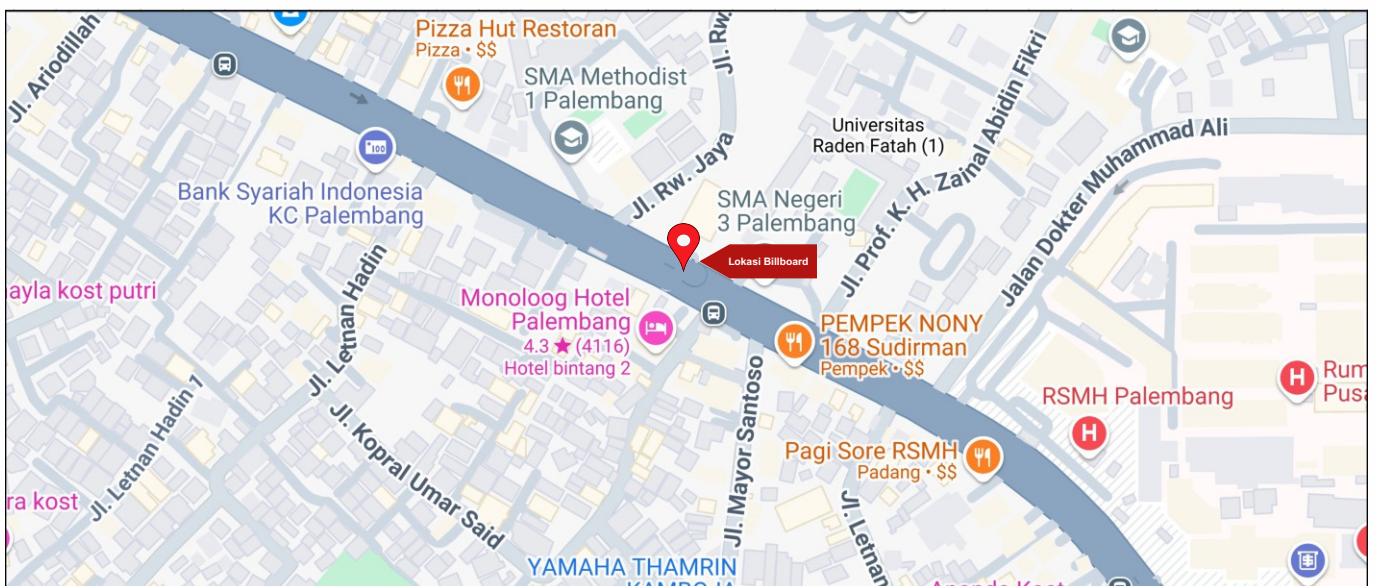

Foto Lokasi

Denah Lokasi

Description : Merupakan area padat lalu lintas, baik kendaraan pribadi maupun umum

LALU LINTAS HARIAN RATA-RATA

| Mobil Pribadi | Sepeda Motor | Angkutan Umum | Lain-Lain (Pick Up, Truck, Dsb.) | Jumlah Total |
|---------------|--------------|---------------|-------------------------------------|--------------|
| - | - | - | - | - |