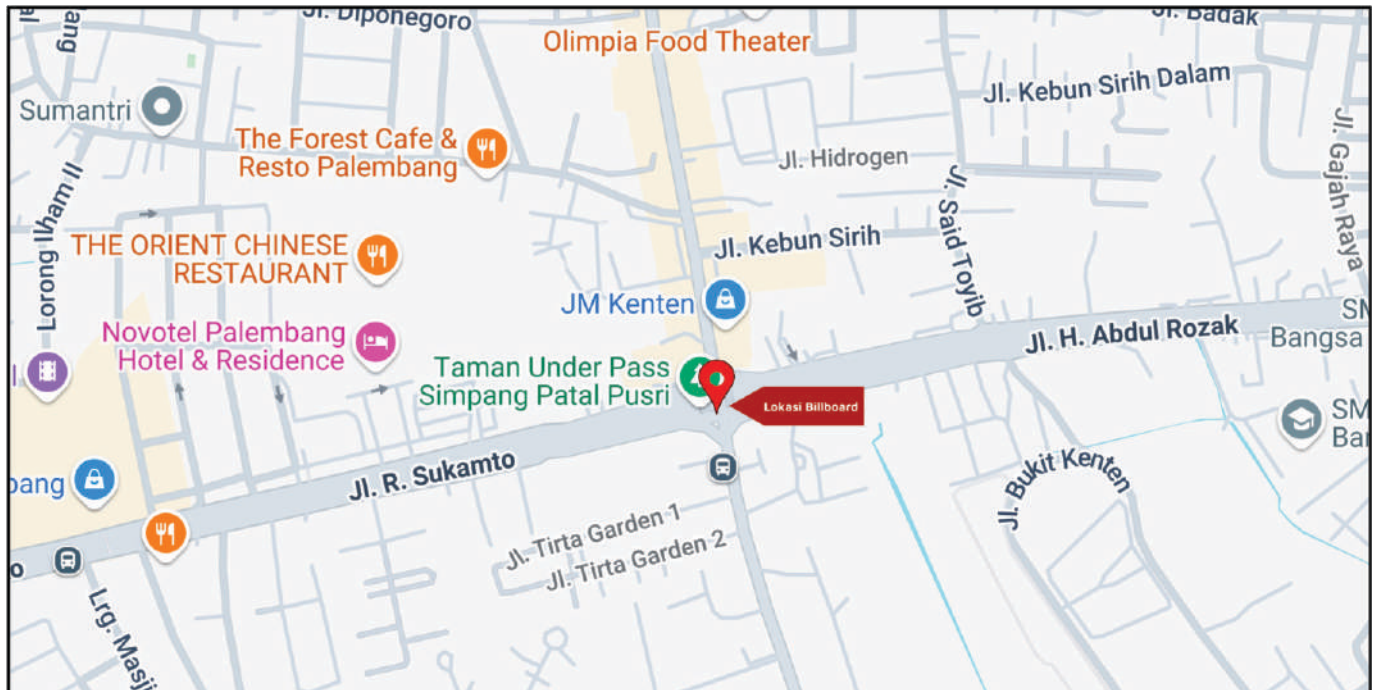

Foto Lokasi

Denah Lokasi

Description : Merupakan area padat lalu lintas, baik kendaraan pribadi maupun umum

LALU LINTAS HARIAN RATA-RATA

Mobil Pribadi	Sepeda Motor	Angkutan Umum	Lain-Lain (Pick Up, Truck, Dsb.)	Jumlah Total
-	-	-	-	-