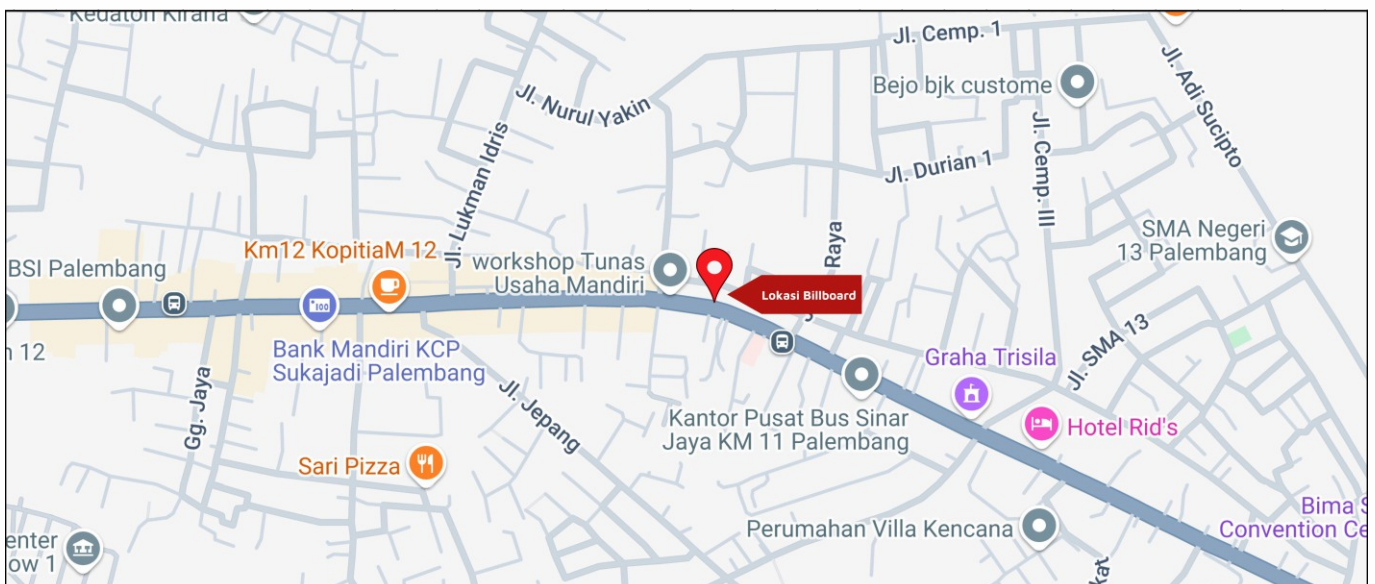

Foto Lokasi

Denah Lokasi

Description : Merupakan area padat lalu lintas, baik kendaraan pribadi maupun umum

LALU LINTAS HARIAN RATA-RATA

Mobil Pribadi	Sepeda Motor	Angkutan Umum	Lain-Lain (Pick Up, Truck, Dsb.)	Jumlah Total
-	-	-	-	-