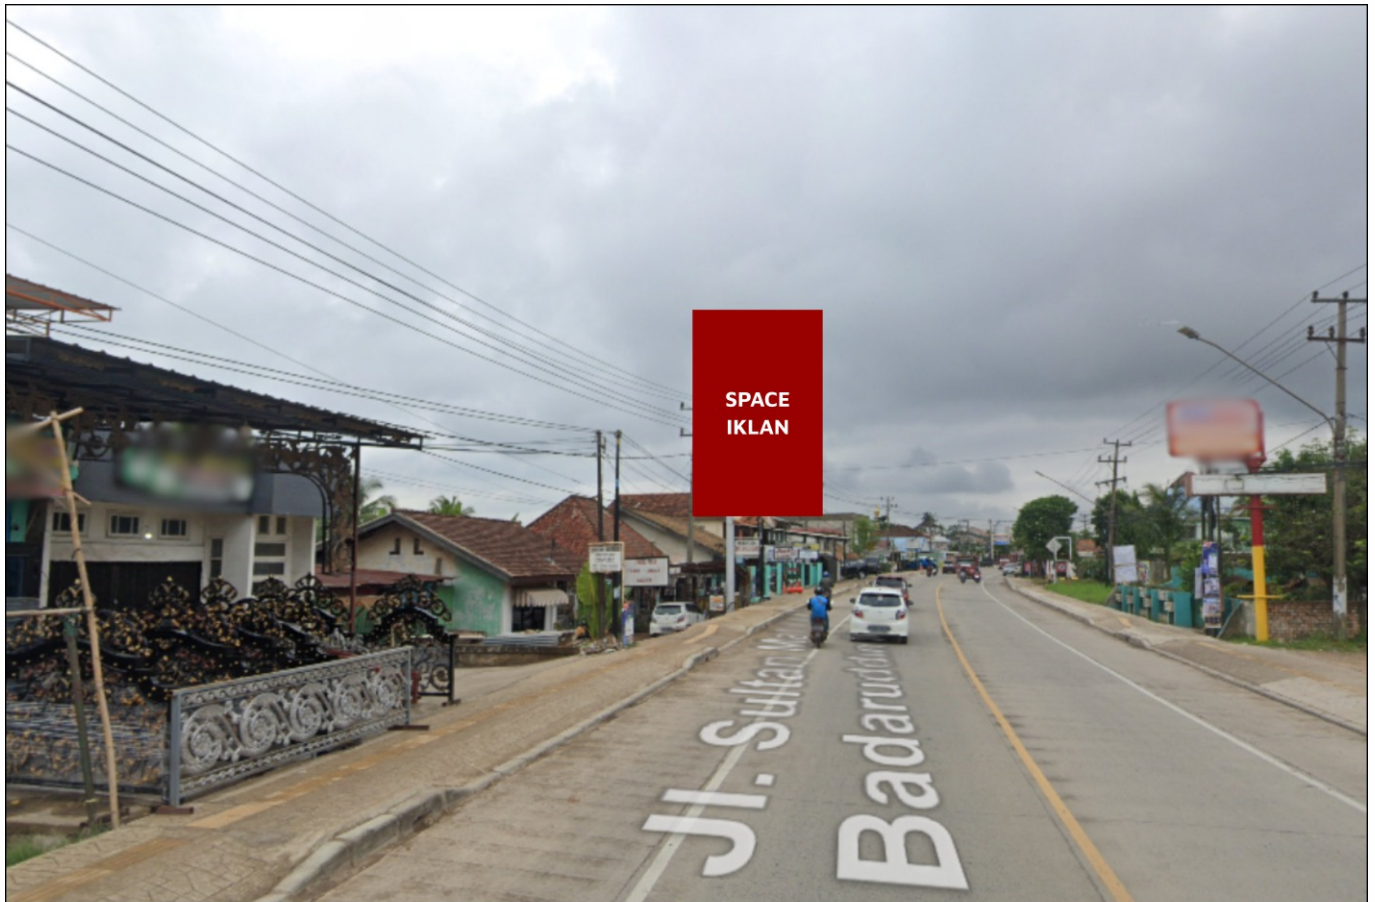

Foto Lokasi

Denah Lokasi

Description : Merupakan area padat lalu lintas, baik kendaraan pribadi maupun umum

LALU LINTAS HARIAN RATA-RATA

Mobil Pribadi	Sepeda Motor	Angkutan Umum	Lain-Lain (Pick Up, Truck, Dsb.)	Jumlah Total
-	-	-	-	-