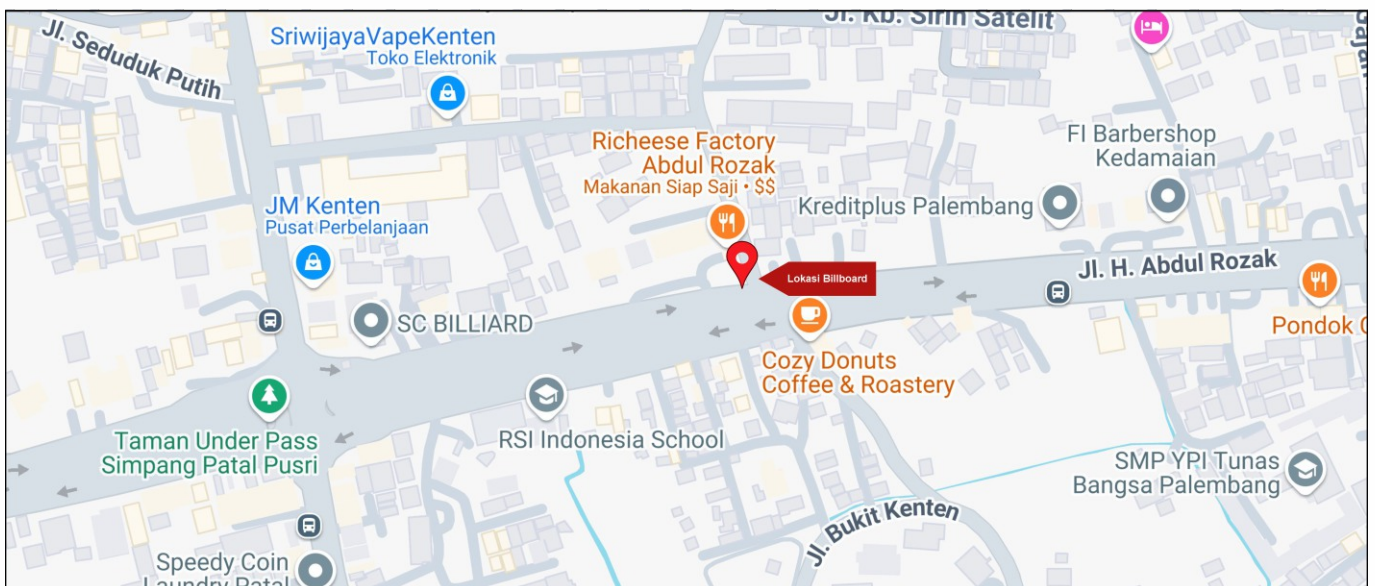

Foto Lokasi

Denah Lokasi

Description : Merupakan area padat lalu lintas, baik kendaraan pribadi maupun umum

LALU LINTAS HARIAN RATA-RATA

Mobil Pribadi	Sepeda Motor	Angkutan Umum	Lain-Lain (Pick Up, Truck, Dsb.)	Jumlah Total
-	-	-	-	-