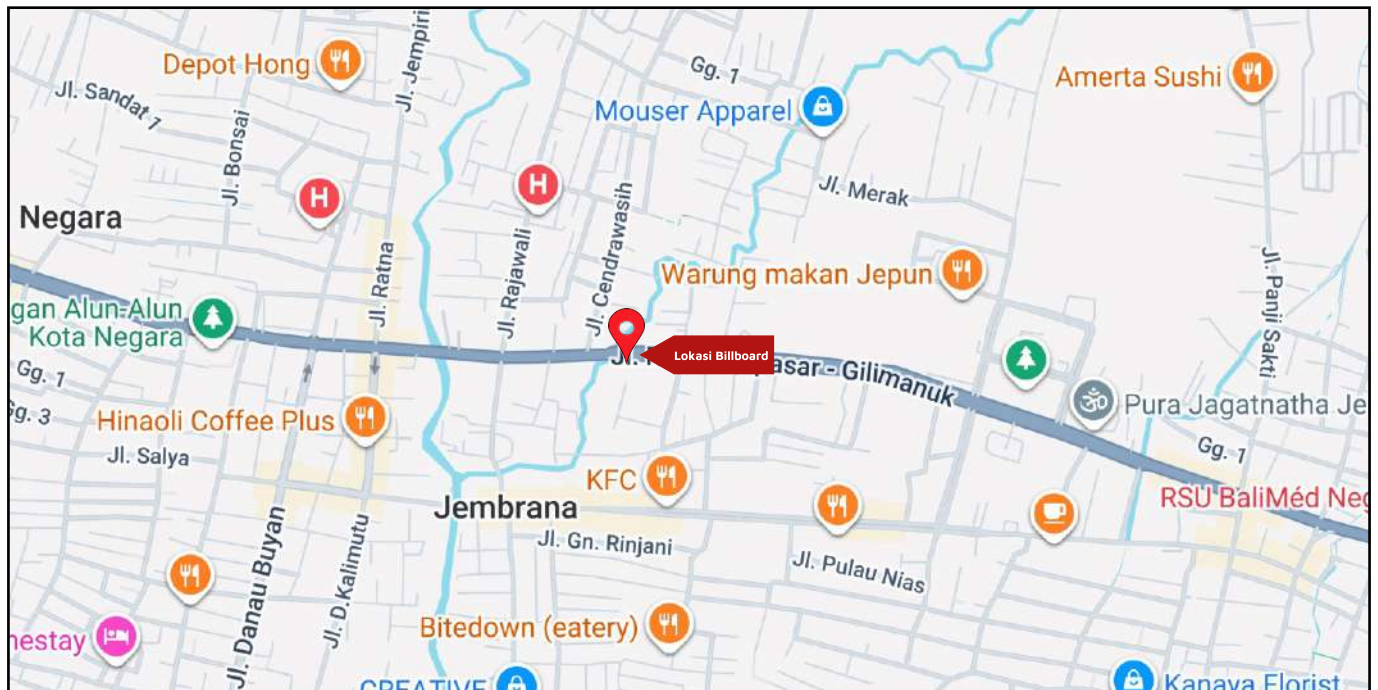

Foto Lokasi

Denah Lokasi

Description : Merupakan area padat lalu lintas, baik kendaraan pribadi maupun umum

LALU LINTAS HARIAN RATA-RATA

Mobil Pribadi	Sepeda Motor	Angkutan Umum	Lain-Lain (Pick Up, Truck, Dsb.)	Jumlah Total
-	-	-	-	-