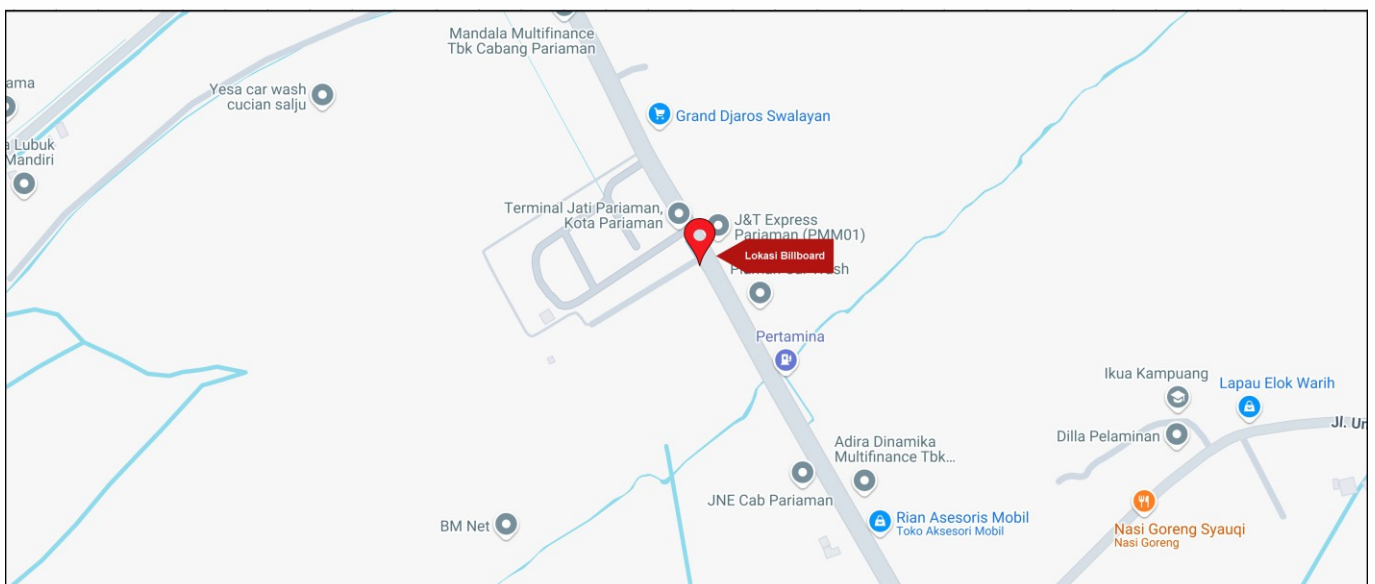

Foto Lokasi

Denah Lokasi

Description : Merupakan area padat lalu lintas, baik kendaraan pribadi maupun umum

**LALU LINTAS HARIAN RATA-RATA**

Mobil Pribadi	Sepeda Motor	Angkutan Umum	Lain-Lain (Pick Up, Truck, Dsb.)	Jumlah Total
-	-	-	-	-