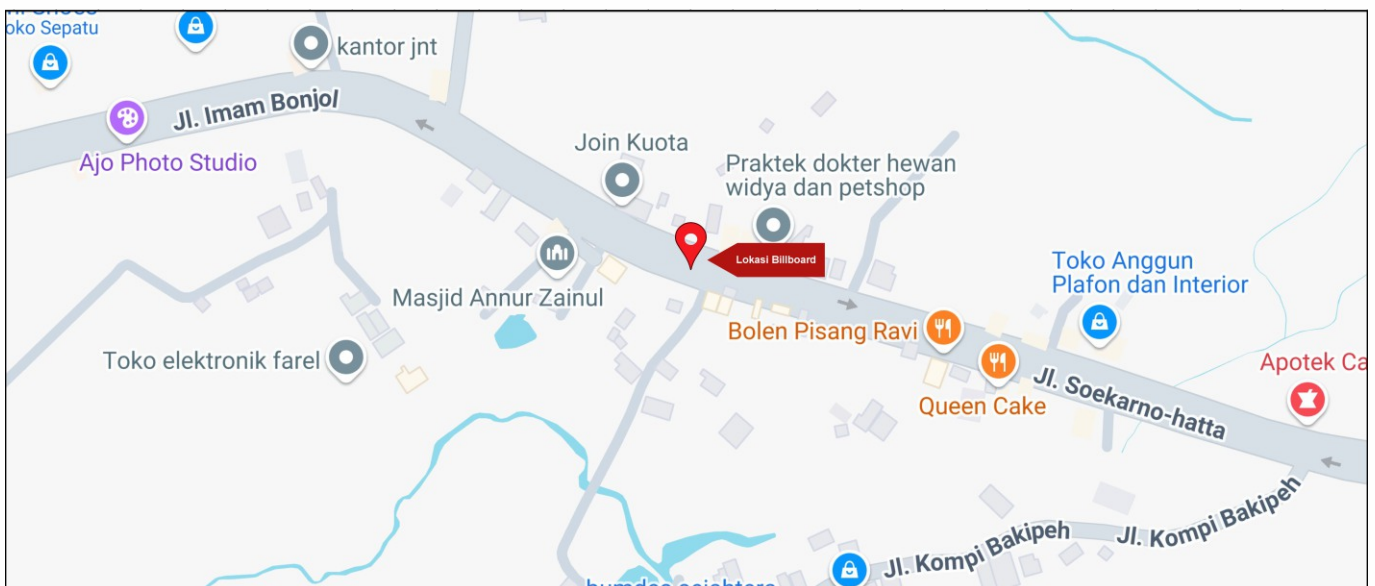

Foto Lokasi

Denah Lokasi

Description : Merupakan area padat lalu lintas, baik kendaraan pribadi maupun umum

LALU LINTAS HARIAN RATA-RATA

Mobil Pribadi	Sepeda Motor	Angkutan Umum	Lain-Lain (Pick Up, Truck, Dsb.)	Jumlah Total
-	-	-	-	-