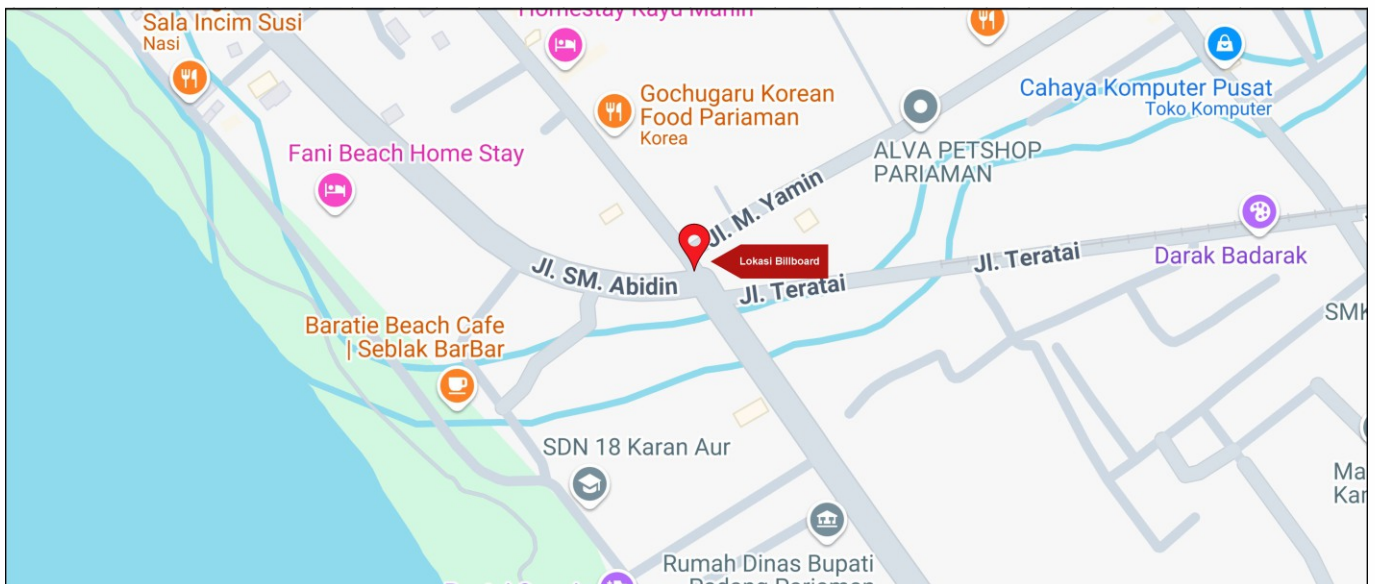

Foto Lokasi

Denah Lokasi

Description : Merupakan area padat lalu lintas, baik kendaraan pribadi maupun umum

LALU LINTAS HARIAN RATA-RATA

Mobil Pribadi	Sepeda Motor	Angkutan Umum	Lain-Lain (Pick Up, Truck, Dsb.)	Jumlah Total
-	-	-	-	-