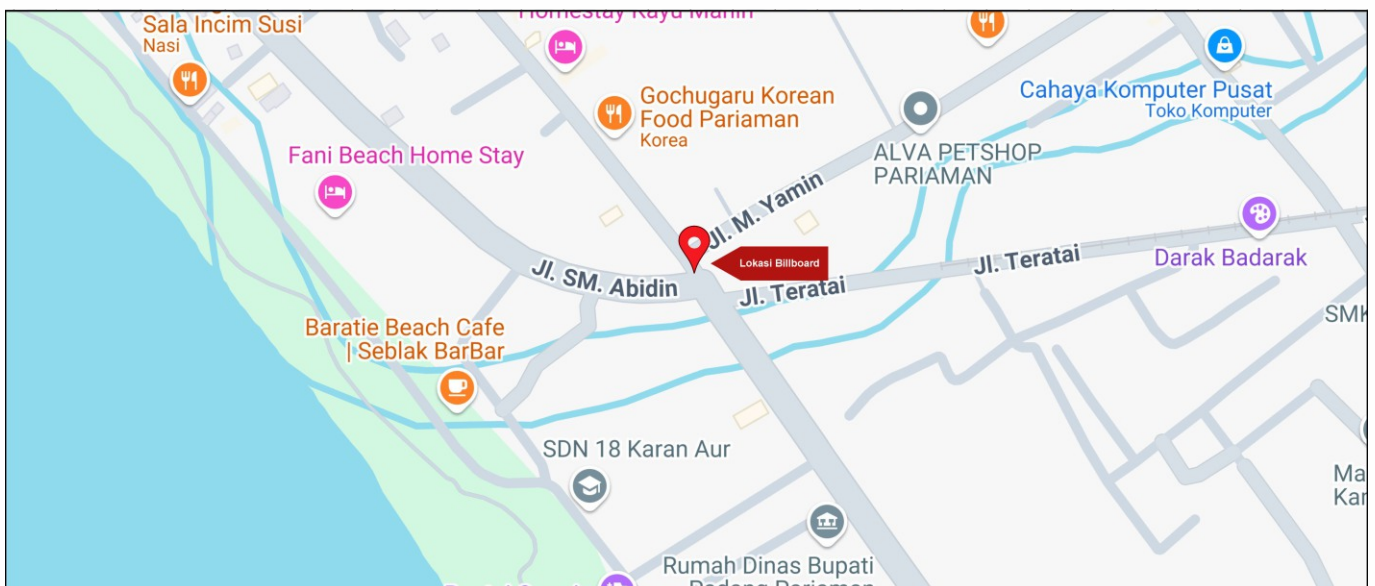

Foto Lokasi

Denah Lokasi

Description : Merupakan area padat lalu lintas, baik kendaraan pribadi maupun umum

LALU LINTAS HARIAN RATA-RATA

Mobil Pribadi	Sepeda Motor	Angkutan Umum	Lain-Lain (Pick Up, Truck, Dsb.)	Jumlah Total
-	-	-	-	-