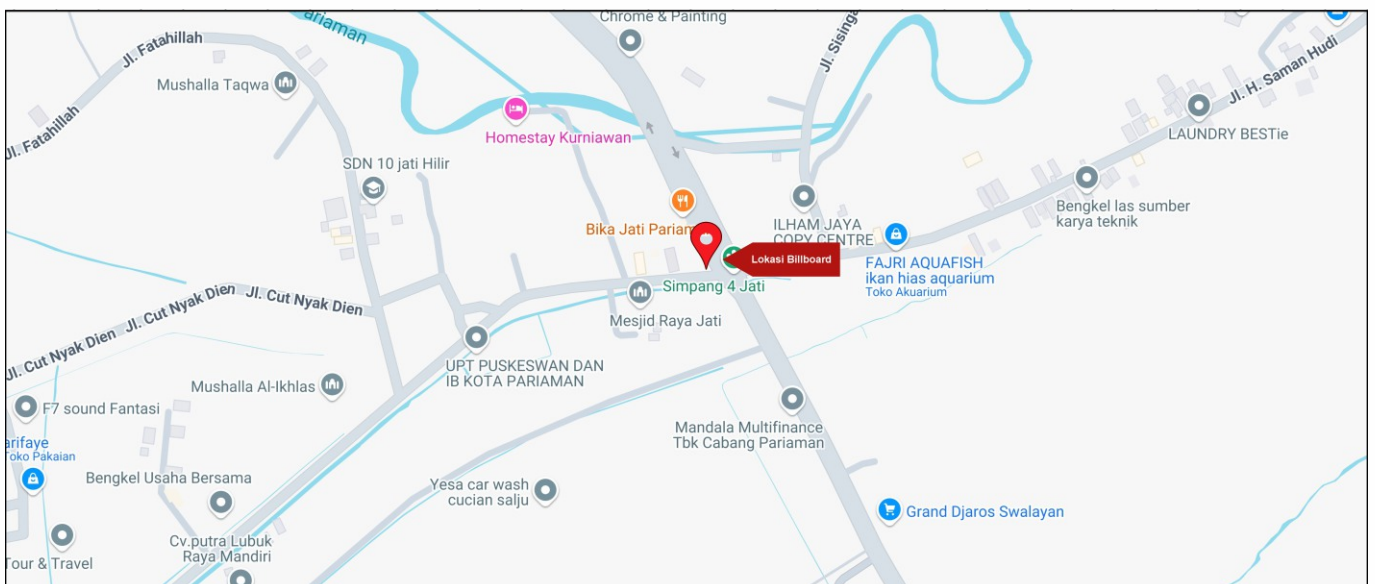

Foto Lokasi

Denah Lokasi

Description : Merupakan area padat lalu lintas, baik kendaraan pribadi maupun umum

LALU LINTAS HARIAN RATA-RATA

Mobil Pribadi	Sepeda Motor	Angkutan Umum	Lain-Lain (Pick Up, Truck, Dsb.)	Jumlah Total
-	-	-	-	-