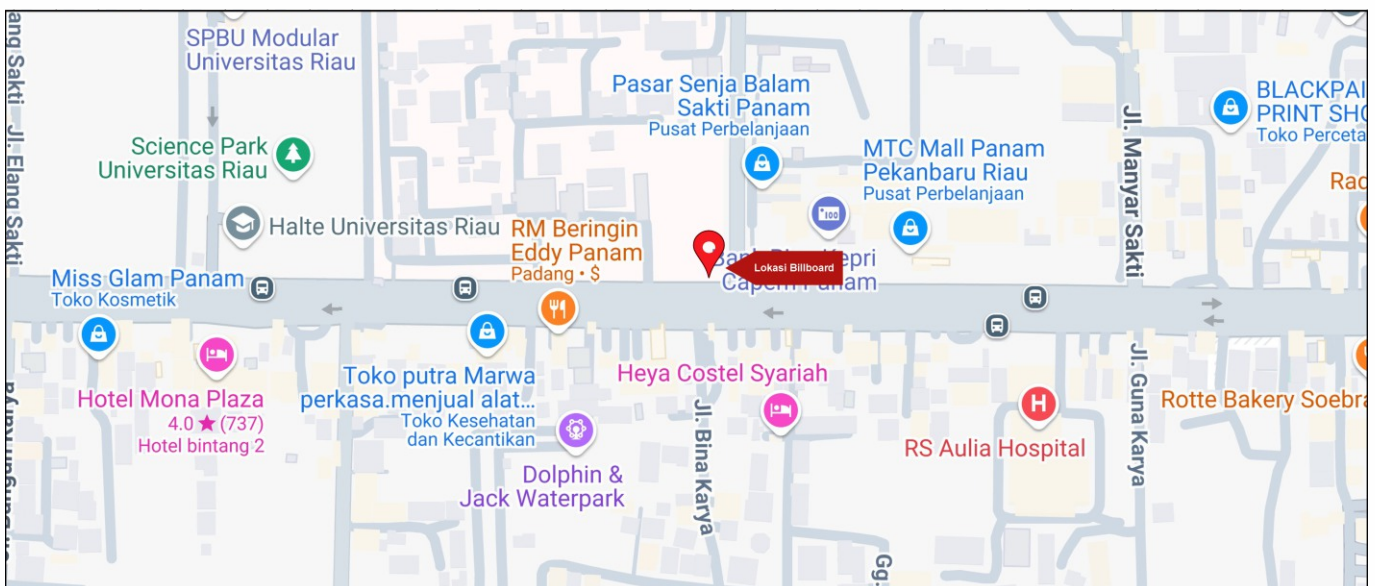

Foto Lokasi

Denah Lokasi

Description : Merupakan area padat lalu lintas, baik kendaraan pribadi maupun umum

LALU LINTAS HARIAN RATA-RATA

Mobil Pribadi	Sepeda Motor	Angkutan Umum	Lain-Lain (Pick Up, Truck, Dsb.)	Jumlah Total
-	-	-	-	-