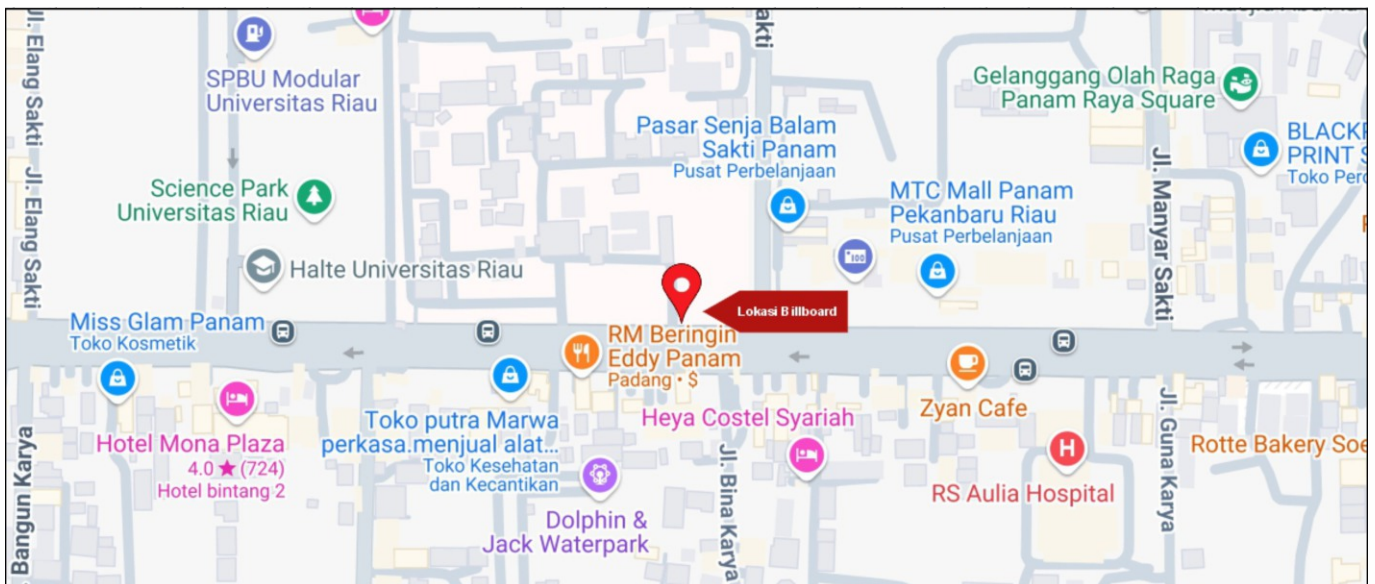

Foto Lokasi

Denah Lokasi

Description : Merupakan area padat lalu lintas, baik kendaraan pribadi maupun umum

LALU LINTAS HARIAN RATA-RATA

Mobil Pribadi	Sepeda Motor	Angkutan Umum	Lain-Lain (Pick Up, Truck, Dsb.)	Jumlah Total
-	-	-	-	-